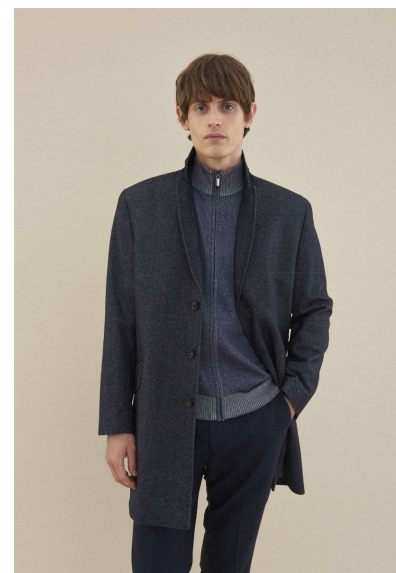

JAKUB PASTOR

JAKUB PASTOR

GRÖSSE 187 OBERWEITE 91
 TAILLE 82 HÜFTE 92
 SCHUHE 45 HAARE BRAUN
 AUGEN BLAU

HEIGHT 6' 1.5" BUST 36"
 WAIST 32" HIPS 36"
 SHOES 12 HAIR BROWN
 EYES BLUE

Hamburg +49 40 413 236 - 0 Berlin +49 30 616 606 - 6
www.m4models.de