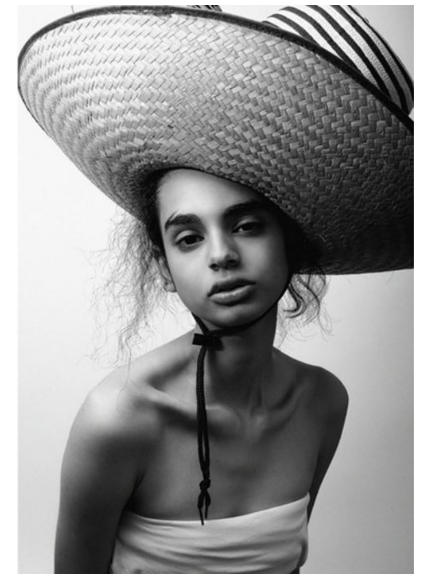

ISIS

**M4**  
MODELS

ISIS

GRÖSSE 179 OBERWEITE 82  
TAILLE 61 HÜFTE 92  
SCHUHE 40 HAARE **BRAUN**  
AUGEN **BRAUN**

HEIGHT 5' 10.5" BUST 32"  
WAIST 24" HIPS 36"  
SHOES 9 HAIR **BROWN**  
EYES **BROWN**