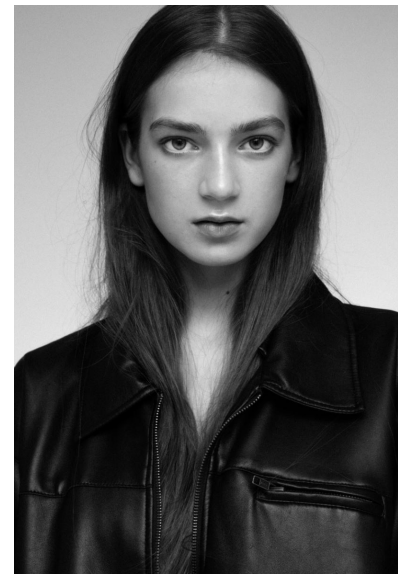

IEVA D

M
MODELS

IEVA D

GRÖSSE 176 OBERWEITE 82
TAILLE 60 HÜFTE 88
SCHUHE 41 HAARE BRAUN
AUGEN BRAUN-GRÜN

HEIGHT 5' 9" BUST 32"
WAIST 23" HIPS 35"
SHOES 9.5 HAIR BROWN
EYES HAZEL

Hamburg +49 40 413 236 - 0 Berlin +49 30 616 606 - 6
www.m4models.de