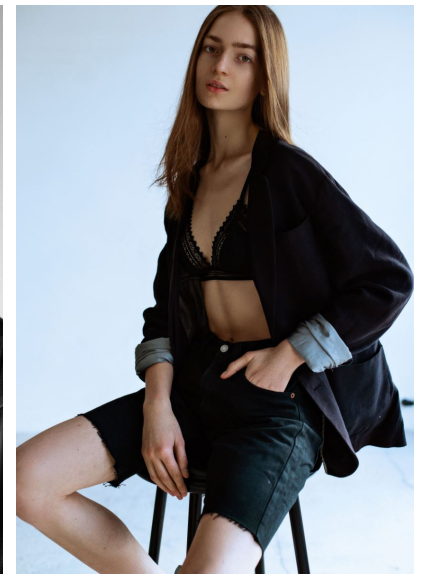

IEVA D

M
MODELS

IEVA D

GRÖSSE 176 OBERWEITE 82
TAILLE 60 HÜFTE 88
SCHUHE 41 HAARE BRAUN
AUGEN BRAUN-GRÜN

HEIGHT 5' 9" BUST 32"
WAIST 23" HIPS 35"
SHOES 9.5 HAIR BROWN
EYES HAZEL

Hamburg +49 40 413 236 - 0 Berlin +49 30 616 606 - 6
www.m4models.de