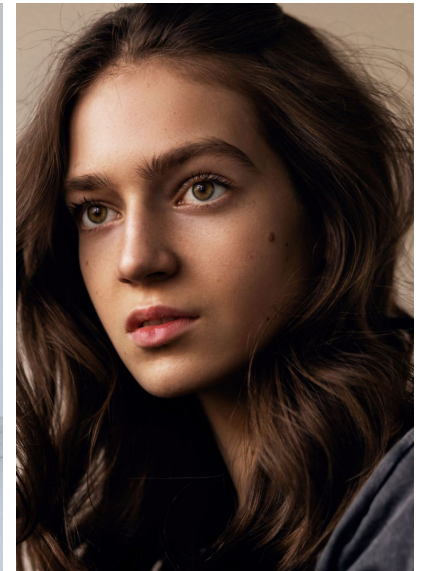

IEVA D

M
MODELS

IEVA D

GRÖSSE 176 OBERWEITE 82
TAILLE 60 HÜFTE 88
SCHUHE 41 HAARE BRAUN
AUGEN BRAUN-GRÜN

HEIGHT 5' 9" BUST 32"
WAIST 23" HIPS 35"
SHOES 9.5 HAIR BROWN
EYES HAZEL

Hamburg +49 40 413 236 - 0 Berlin +49 30 616 606 - 6
www.m4models.de