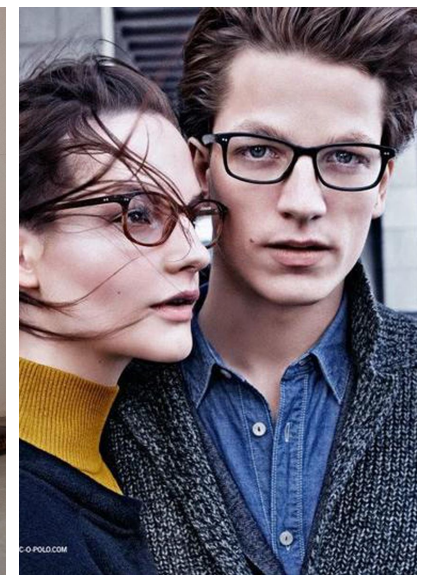

HUGO

M4
MODELS

HUGO

GRÖSSE **186** OBERWEITE **98**
TAILLE **80** HÜFTE **92**
SCHUHE **43** HAARE **BLOND**
AUGEN **BLAU-GRÜN**

HEIGHT **6' 1"** BUST **38"**
WAIST **31"** HIPS **36"**
SHOES **9.5** HAIR **BLONDE**
EYES **BLUE-GREEN**