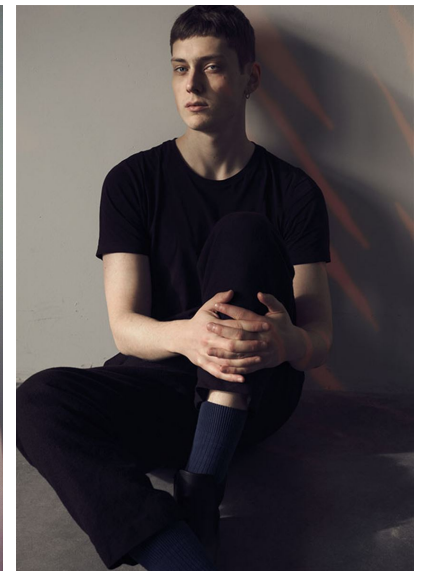

HUBERT RAMSEL

HUBERT RAMSEL

GRÖSSE **189** OBERWEITE **96**
TAILLE **74** HÜFTE **96**
SCHUHE **45** HAARE **BRAUN**
AUGEN **BLAU**

HEIGHT **6' 2"** BUST **38"**
WAIST **29"** HIPS **38"**
SHOES **12** HAIR **BROWN**
EYES **BLUE**