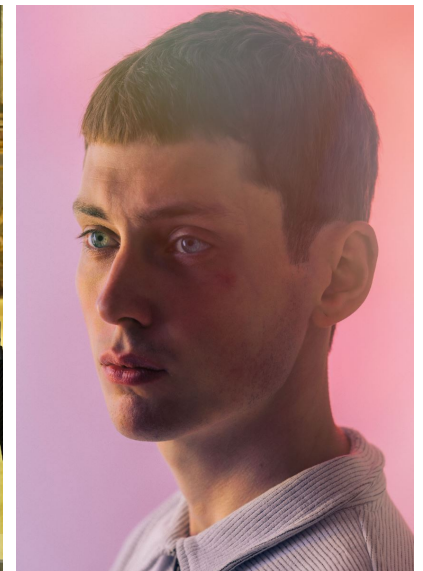

HUBERT RAMSEL

HUBERT RAMSEL

GRÖSSE **189** OBERWEITE **96**
TAILLE **74** HÜFTE **96**
SCHUHE **45** HAARE **BRAUN**
AUGEN **BLAU**

HEIGHT **6' 2"** BUST **38"**
WAIST **29"** HIPS **38"**
SHOES **12** HAIR **BROWN**
EYES **BLUE**