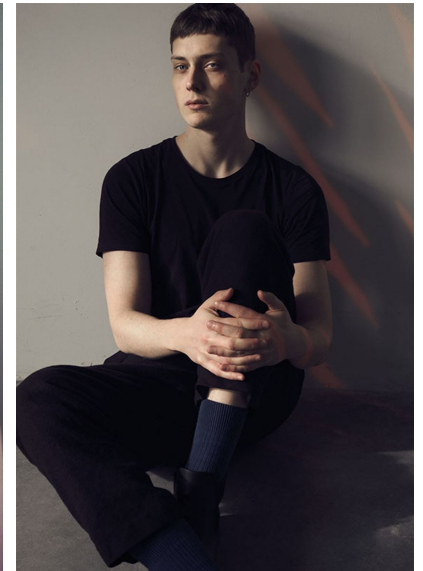

HUBERT RAMSEL

HUBERT RAMSEL

GRÖSSE **189** OBERWEITE **96**
TAILLE **74** HÜFTE **96**
SCHUHE **45** HAARE **BRAUN**
AUGEN **BLAU**

HEIGHT **6' 2"** BUST **38"**
WAIST **29"** HIPS **38"**
SHOES **12** HAIR **BROWN**
EYES **BLUE**