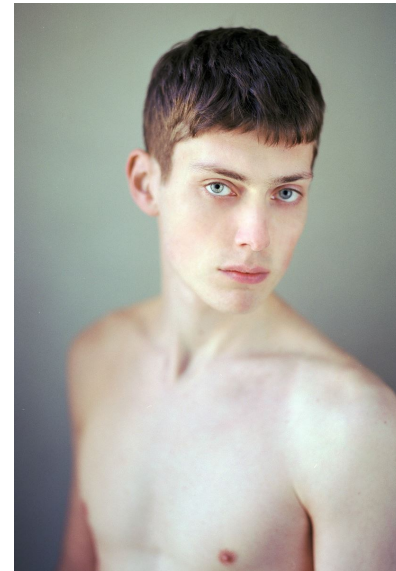

HUBERT RAMSEL

HUBERT RAMSEL

GRÖSSE **189** OBERWEITE **96**
TAILLE **74** HÜFTE **96**
SCHUHE **45** HAARE **BRAUN**
AUGEN **BLAU**

HEIGHT **6' 2"** BUST **38"**
WAIST **29"** HIPS **38"**
SHOES **12** HAIR **BROWN**
EYES **BLUE**