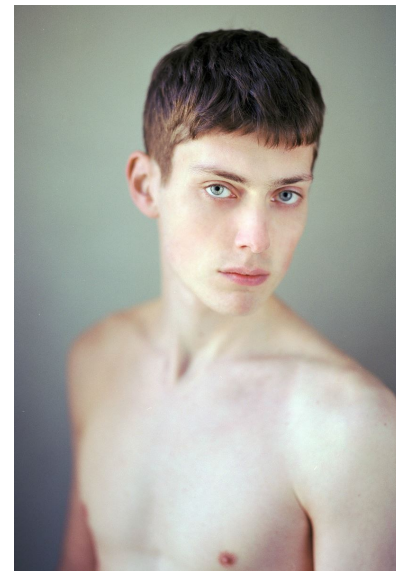

HUBERT RAMSEL

HUBERT RAMSEL

GRÖSSE **189** OBERWEITE **96**
TAILLE **74** HÜFTE **96**
SCHUHE **45** HAARE **BRAUN**
AUGEN **BLAU**

HEIGHT **6' 2"** BUST **38"**
WAIST **29"** HIPS **38"**
SHOES **12** HAIR **BROWN**
EYES **BLUE**