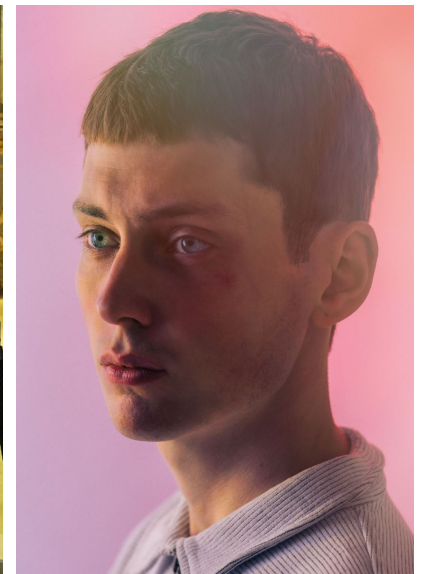

HUBERT RAMSEL

HUBERT RAMSEL

GRÖSSE **189** OBERWEITE **96**
TAILLE **74** HÜFTE **96**
SCHUHE **45** HAARE **BRAUN**
AUGEN **BLAU**

HEIGHT **6' 2"** BUST **38"**
WAIST **29"** HIPS **38"**
SHOES **12** HAIR **BROWN**
EYES **BLUE**