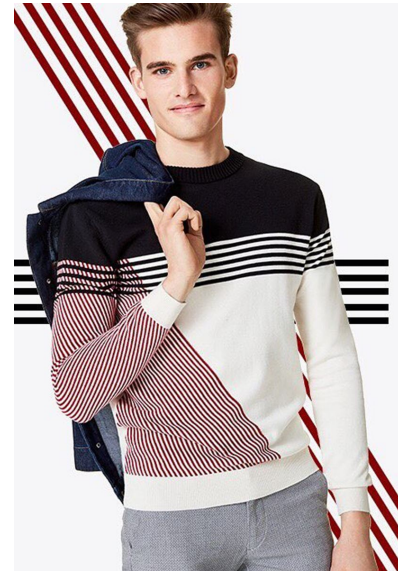

HANNES

M
MODELS

HANNES

GRÖSSE **190** OBERWEITE **95**
TAILLE **76** HÜFTE **96**
SCHUHE **44** HAARE **BRAUN**
AUGEN **BLAU**

HEIGHT **6' 2.5"** BUST **38"**
WAIST **30"** HIPS **38"**
SHOES **11** HAIR **BROWN**
EYES **BLUE**