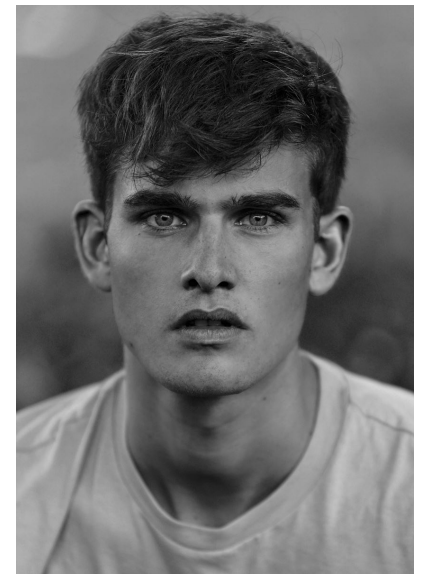

HANNES

M
MODELS

HANNES

GRÖSSE **190** OBERWEITE **95**
TAILLE **76** HÜFTE **96**
SCHUHE **44** HAARE **BRAUN**
AUGEN **BLAU**

HEIGHT **6' 2.5"** BUST **38"**
WAIST **30"** HIPS **38"**
SHOES **11** HAIR **BROWN**
EYES **BLUE**