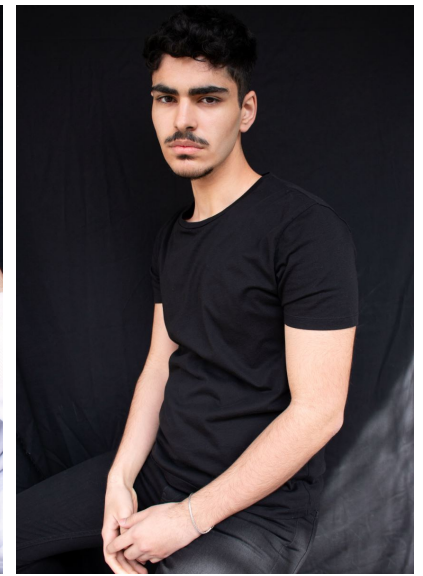

HAMZA

M4
MODELS

HAMZA

GRÖSSE **188** OBERWEITE **96**
TAILLE **77** HÜFTE **99**
SCHUHE **45** HAARE **SCHWARZ**
AUGEN **BRAUN**

HEIGHT **6' 2"** BUST **38"**
WAIST **30"** HIPS **39"**
SHOES **12** HAIR **BLACK**
EYES **BROWN**