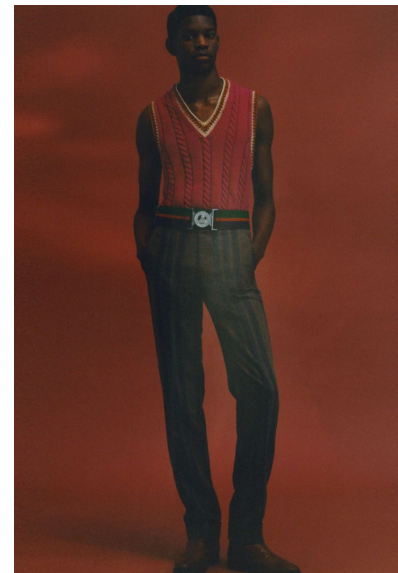

GRACE MUSASE

GRACE MUSASE

GRÖSSE 190 OBERWEITE 95
 TAILLE 75 HÜFTE 98
 SCHUHE 43 HAARE SCHWARZ
 AUGEN SCHWARZ

HEIGHT 6' 2.5" BUST 38"
 WAIST 29" HIPS 38"
 SHOES 10 HAIR BLACK
 EYES BLACK