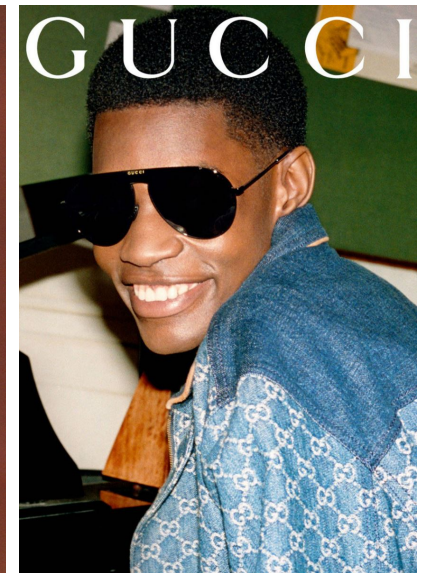

GRACE MUSASE

GRACE MUSASE

GRÖSSE 190 OBERWEITE 95
 TAILLE 75 HÜFTE 98
 SCHUHE 43 HAARE SCHWARZ
 AUGEN SCHWARZ

HEIGHT 6' 2.5" BUST 38"
 WAIST 29" HIPS 38"
 SHOES 10 HAIR BLACK
 EYES BLACK