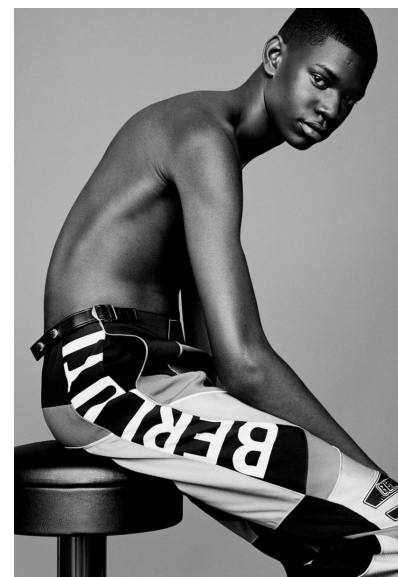

GRACE MUSASE

GRACE MUSASE

GRÖSSE 190 OBERWEITE 95
 TAILLE 75 HÜFTE 98
 SCHUHE 43 HAARE SCHWARZ
 AUGEN SCHWARZ

HEIGHT 6' 2.5" BUST 38"
 WAIST 29" HIPS 38"
 SHOES 10 HAIR BLACK
 EYES BLACK