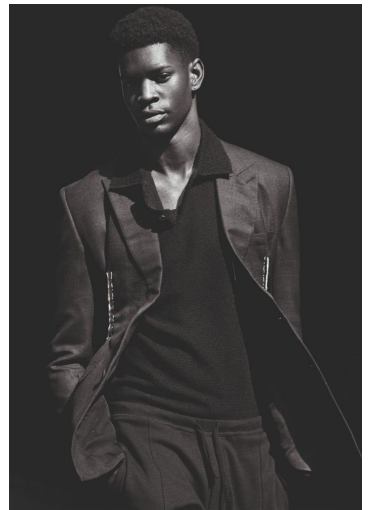

Print re-edition
 "Il Re del mondo"
 1999

397
 393

GRACE MUSASE

GRÖSSE **190** OBERWEITE **95**
 TAILLE **75** HÜFTE **98**
 SCHUHE **43** HAARE **SCHWARZ**
 AUGEN **SCHWARZ**

M4
 MODELS

HEIGHT **6' 2.5"** BUST **38"**
 WAIST **29"** HIPS **38"**
 SHOES **10** HAIR **BLACK**
 EYES **BLACK**

GRACE MUSASE

GRÖSSE 190 OBERWEITE 95
TAILLE 75 HÜFTE 98
SCHUHE 43 HAARE SCHWARZ
AUGEN SCHWARZ

HEIGHT 6' 2.5" BUST 38"
WAIST 29" HIPS 38"
SHOES 10 HAIR BLACK
EYES BLACK

GRACE MUSASE

GRÖSSE 190 OBERWEITE 95
TAILLE 75 HÜFTE 98
SCHUHE 43 HAARE SCHWARZ
AUGEN SCHWARZ