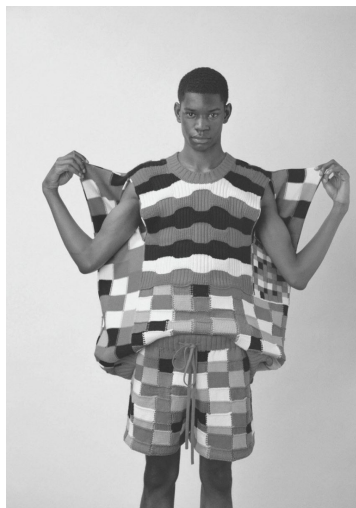

Print re-edition
 "Il Re del mondo"
 1999

397
 393

GRACE MUSASE

GRÖSSE **190** OBERWEITE **95**
 TAILLE **75** HÜFTE **98**
 SCHUHE **43** HAARE **SCHWARZ**
 AUGEN **SCHWARZ**

M4
 MODELS

HEIGHT **6' 2.5"** BUST **38"**
 WAIST **29"** HIPS **38"**
 SHOES **10** HAIR **BLACK**
 EYES **BLACK**

GRACE MUSASE

GRÖSSE 190 OBERWEITE 95
TAILLE 75 HÜFTE 98
SCHUHE 43 HAARE SCHWARZ
AUGEN SCHWARZ

HEIGHT 6' 2.5" BUST 38"
WAIST 29" HIPS 38"
SHOES 10 HAIR BLACK
EYES BLACK

GRACE MUSASE

GRÖSSE 190 OBERWEITE 95
TAILLE 75 HÜFTE 98
SCHUHE 43 HAARE SCHWARZ
AUGEN SCHWARZ

HEIGHT 6' 2.5" BUST 38"
WAIST 29" HIPS 38"
SHOES 10 HAIR BLACK
EYES BLACK

GRACE MUSASE

GRÖSSE **190** OBERWEITE **95**
TAILLE **75** HÜFTE **98**
SCHUHE **43** HAARE **SCHWARZ**
AUGEN **SCHWARZ**

M4
MODELS