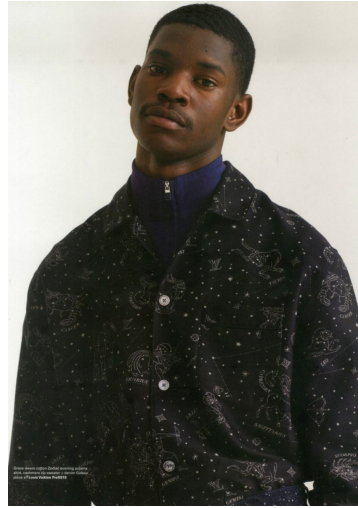

GRACE MUSASE

GRÖSSE **190** OBERWEITE **95**
TAILLE **75** HÜFTE **98**
SCHUHE **43** HAARE **SCHWARZ**
AUGEN **SCHWARZ**

M4
MODELS

HEIGHT **6' 2.5"** BUST **38"**
WAIST **29"** HIPS **38"**
SHOES **10** HAIR **BLACK**
EYES **BLACK**