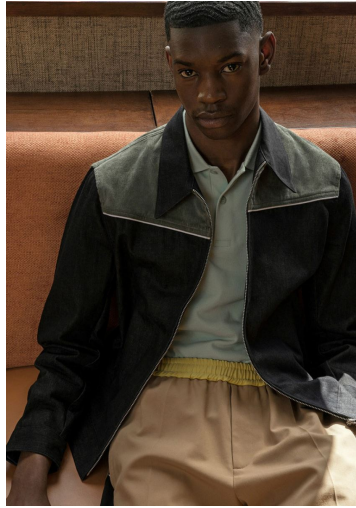

Print re-edition
 "Il Re del mondo"
 1999

397
 393

GRACE MUSASE

GRÖSSE **190** OBERWEITE **95**
 TAILLE **75** HÜFTE **98**
 SCHUHE **43** HAARE **SCHWARZ**
 AUGEN **SCHWARZ**

M4
 MODELS

HEIGHT **6' 2.5"** BUST **38"**
 WAIST **29"** HIPS **38"**
 SHOES **10** HAIR **BLACK**
 EYES **BLACK**

GRACE MUSASE

GRÖSSE 190 OBERWEITE 95
TAILLE 75 HÜFTE 98
SCHUHE 43 HAARE SCHWARZ
AUGEN SCHWARZ

HEIGHT 6' 2.5" BUST 38"
WAIST 29" HIPS 38"
SHOES 10 HAIR BLACK
EYES BLACK

GRACE MUSASE

GRÖSSE 190 OBERWEITE 95
TAILLE 75 HÜFTE 98
SCHUHE 43 HAARE SCHWARZ
AUGEN SCHWARZ