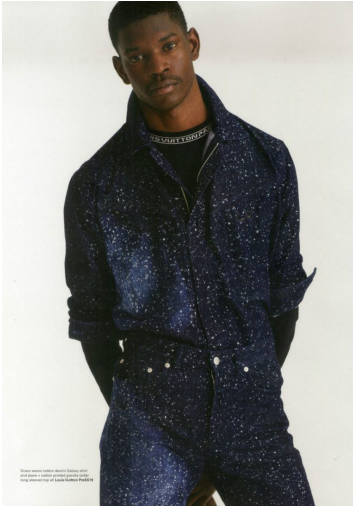

GRACE MUSASE

GRÖSSE **190** OBERWEITE **95**
TAILLE **75** HÜFTE **98**
SCHUHE **43** HAARE **SCHWARZ**
AUGEN **SCHWARZ**

M4
MODELS

HEIGHT **6' 2.5"** BUST **38"**
WAIST **29"** HIPS **38"**
SHOES **10** HAIR **BLACK**
EYES **BLACK**