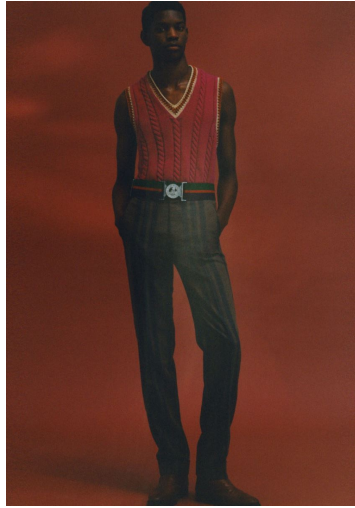

Print re-edition
 "Il Re del mondo"
 1999

397
 393

GRACE MUSASE

GRÖSSE **190** OBERWEITE **95**
 TAILLE **75** HÜFTE **98**
 SCHUHE **43** HAARE **SCHWARZ**
 AUGEN **SCHWARZ**

M4
 MODELS

HEIGHT **6' 2.5"** BUST **38"**
 WAIST **29"** HIPS **38"**
 SHOES **10** HAIR **BLACK**
 EYES **BLACK**

GRACE MUSASE

GRÖSSE 190 OBERWEITE 95
TAILLE 75 HÜFTE 98
SCHUHE 43 HAARE SCHWARZ
AUGEN SCHWARZ

HEIGHT 6' 2.5" BUST 38"
WAIST 29" HIPS 38"
SHOES 10 HAIR BLACK
EYES BLACK

GRACE MUSASE

GRÖSSE 190 OBERWEITE 95
TAILLE 75 HÜFTE 98
SCHUHE 43 HAARE SCHWARZ
AUGEN SCHWARZ

HEIGHT 6' 2.5" BUST 38"
WAIST 29" HIPS 38"
SHOES 10 HAIR BLACK
EYES BLACK

GRACE MUSASE

GRÖSSE **190** OBERWEITE **95**
TAILLE **75** HÜFTE **98**
SCHUHE **43** HAARE **SCHWARZ**
AUGEN **SCHWARZ**

M4
MODELS