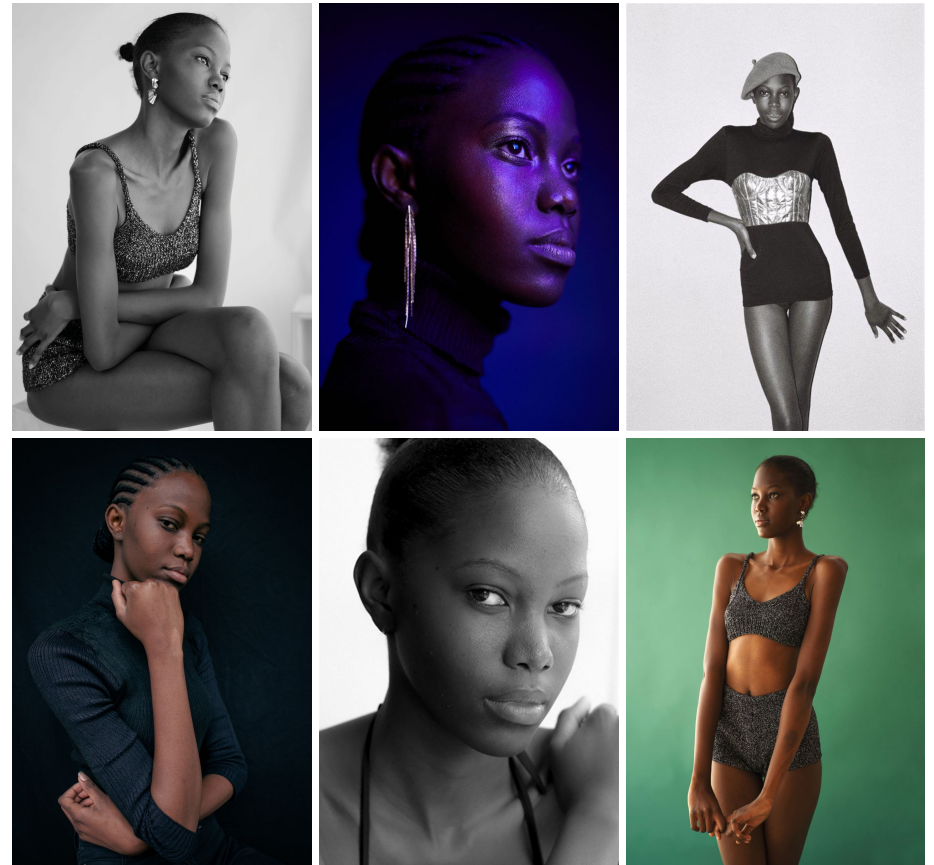

GIBRIL

M
MODELS

GIBRIL

GRÖSSE **179** OBERWEITE **77**
TAILLE **62** HÜFTE **87**
SCHUHE **40** HAARE **SCHWARZ**
AUGEN **BRAUN**

HEIGHT **5' 10.5"** BUST **30"**
WAIST **24"** HIPS **34"**
SHOES **8.5** HAIR **BLACK**
EYES **BROWN**