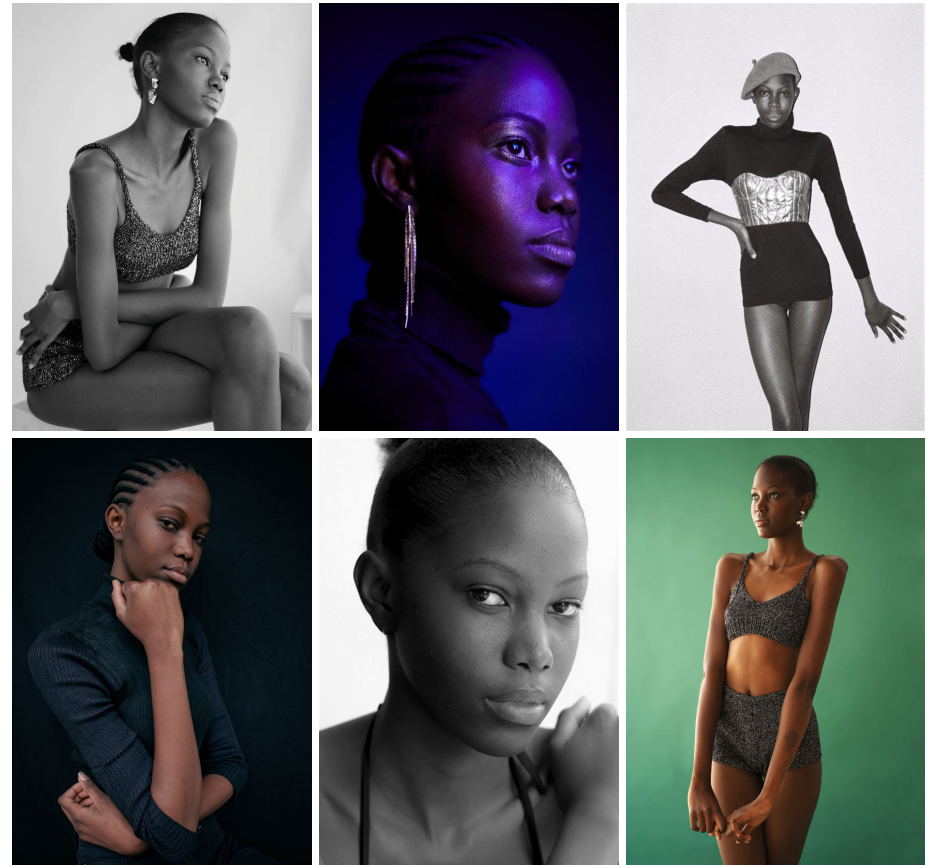

GIBRIL

**M**  
MODELS

GIBRIL

GRÖSSE **179** OBERWEITE **77**  
TAILLE **62** HÜFTE **89**  
SCHUHE **40** HAARE **SCHWARZ**  
AUGEN **BRAUN**

HEIGHT **5' 10.5"** BUST **30"**  
WAIST **24"** HIPS **35"**  
SHOES **8.5** HAIR **BLACK**  
EYES **BROWN**