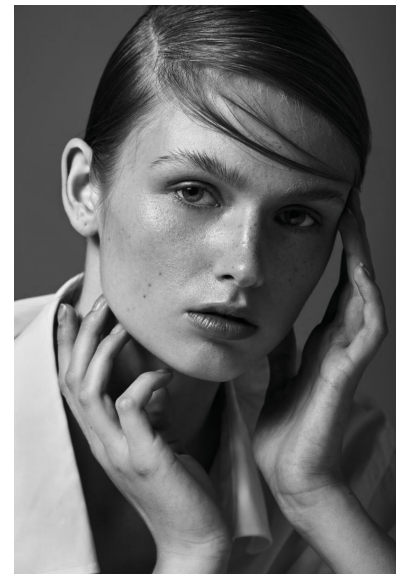

GERDA DOR

GERDA DOR

GRÖSSE 176 OBERWEITE 78
TAILLE 59 HÜFTE 89
SCHUHE 39 HAARE HELLBRAUN
AUGEN GREY

HEIGHT 5' 9" BUST 30"
WAIST 23" HIPS 35"
SHOES 7.5 HAIR LIGHT BROWN
EYES GREY

Hamburg +49 40 413 236 - 0 Berlin +49 30 616 606 - 6
www.m4models.de