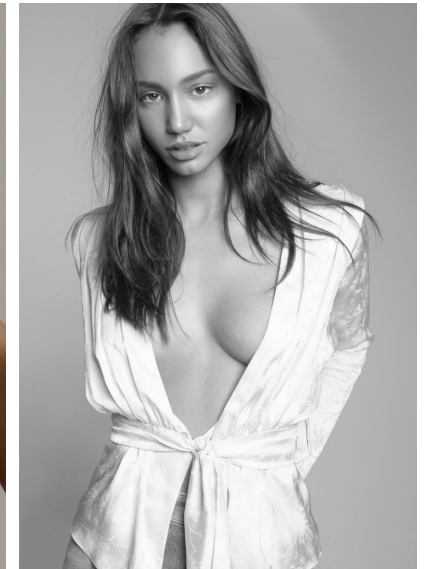

GEORGIA KIAH

GEORGIA KIAH

GRÖSSE 179 OBERWEITE 85
TAILLE 63 HÜFTE 92
SCHUHE 41 HAARE BRAUN
AUGEN BRAUN-GRÜN

HEIGHT 5' 10.5" BUST 33"
WAIST 24" HIPS 36"
SHOES 10 HAIR BROWN
EYES HAZEL

Hamburg +49 40 413 236 - 0 Berlin +49 30 616 606 - 6
www.m4models.de