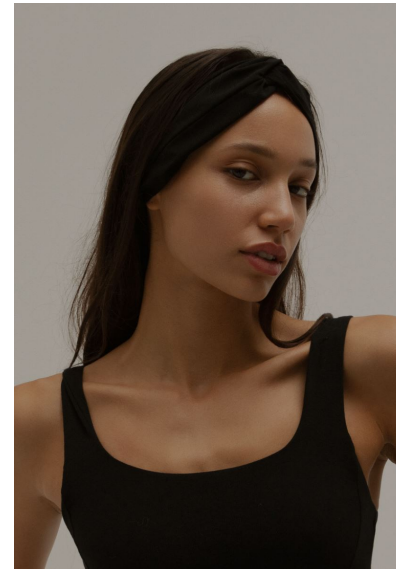

GEORGIA KIAH

GEORGIA KIAH

GRÖSSE 179 OBERWEITE 84
TAILLE 65 HÜFTE 94
SCHUHE 41 HAARE BRAUN
AUGEN BRAUN-GRÜN

HEIGHT 5' 10.5" BUST 33"
WAIST 25" HIPS 37"
SHOES 10 HAIR BROWN
EYES HAZEL

Hamburg +49 40 413 236 - 0 Berlin +49 30 616 606 - 6
www.m4models.de