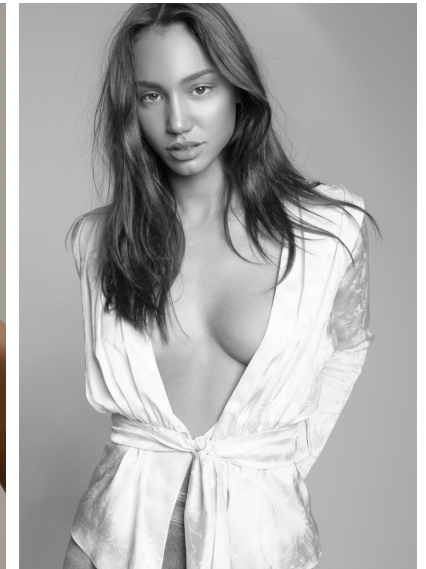

GEORGIA KIAH

GEORGIA KIAH

GRÖSSE 179 OBERWEITE 84
TAILLE 65 HÜFTE 94
SCHUHE 41 HAARE BRAUN
AUGEN BRAUN-GRÜN

HEIGHT 5' 10.5" BUST 33"
WAIST 25" HIPS 37"
SHOES 10 HAIR BROWN
EYES HAZEL

Hamburg +49 40 413 236 - 0 Berlin +49 30 616 606 - 6
www.m4models.de