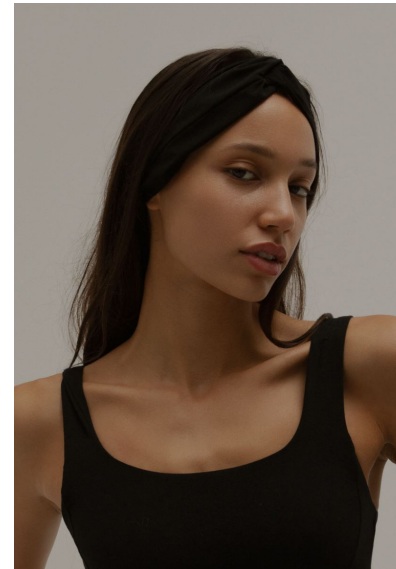

GEORGIA KIAH

GEORGIA KIAH

GRÖSSE 179 OBERWEITE 85
TAILLE 63 HÜFTE 92
SCHUHE 41 HAARE BRAUN
AUGEN BRAUN-GRÜN

HEIGHT 5' 10.5" BUST 33"
WAIST 24" HIPS 36"
SHOES 10 HAIR BROWN
EYES HAZEL

Hamburg +49 40 413 236 - 0 Berlin +49 30 616 606 - 6
www.m4models.de