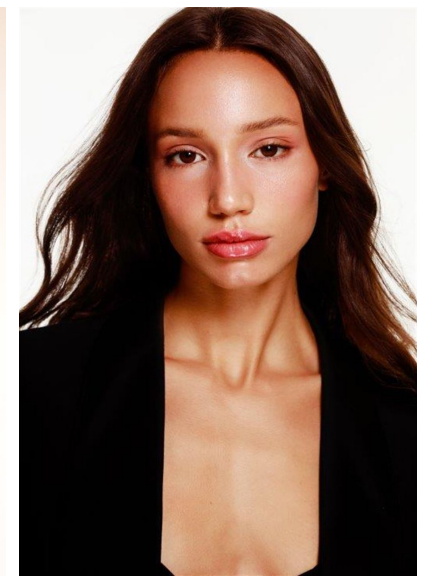

GEORGIA KIAH

GEORGIA KIAH

GRÖSSE 179 OBERWEITE 85
TAILLE 63 HÜFTE 92
SCHUHE 41 HAARE BRAUN
AUGEN BRAUN-GRÜN

HEIGHT 5' 10.5" BUST 33"
WAIST 24" HIPS 36"
SHOES 10 HAIR BROWN
EYES HAZEL

Hamburg +49 40 413 236 - 0 Berlin +49 30 616 606 - 6
www.m4models.de