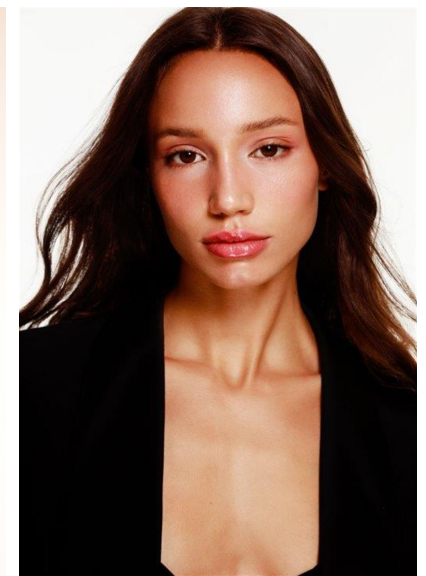

GEORGIA KIAH

GEORGIA KIAH

GRÖSSE 179 OBERWEITE 84
TAILLE 65 HÜFTE 94
SCHUHE 41 HAARE BRAUN
AUGEN BRAUN-GRÜN

HEIGHT 5' 10.5" BUST 33"
WAIST 25" HIPS 37"
SHOES 10 HAIR BROWN
EYES HAZEL

Hamburg +49 40 413 236 - 0 Berlin +49 30 616 606 - 6
www.m4models.de