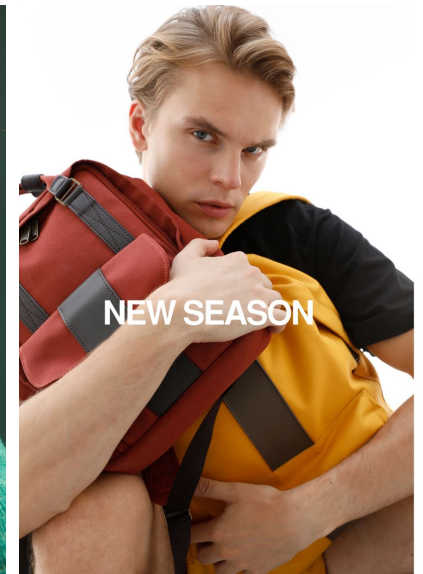

GEORGE

GEORGE

GRÖSSE **189** OBERWEITE **97**
TAILLE **77** HÜFTE **95**
SCHUHE **44** HAARE **DUNKELBLOND**
AUGEN **BLAU**

HEIGHT **6' 2"** BUST **38"**
WAIST **30"** HIPS **38"**
SHOES **11** HAIR **DARK BLONDE**
EYES **BLUE**