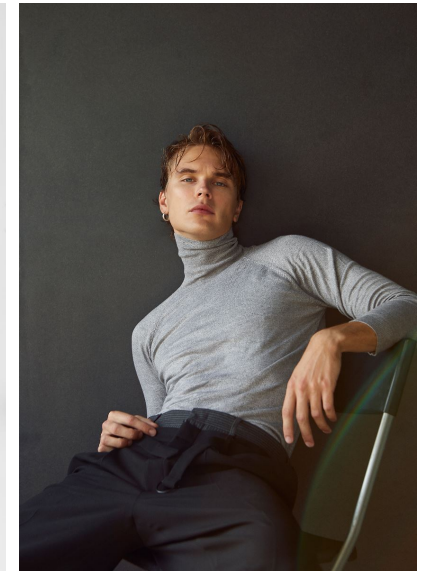

GEORGE

GEORGE

GRÖSSE **189** OBERWEITE **97**
TAILLE **77** HÜFTE **95**
SCHUHE **44** HAARE **DUNKELBLOND**
AUGEN **BLAU**

HEIGHT **6' 2"** BUST **38"**
WAIST **30"** HIPS **38"**
SHOES **11** HAIR **DARK BLONDE**
EYES **BLUE**