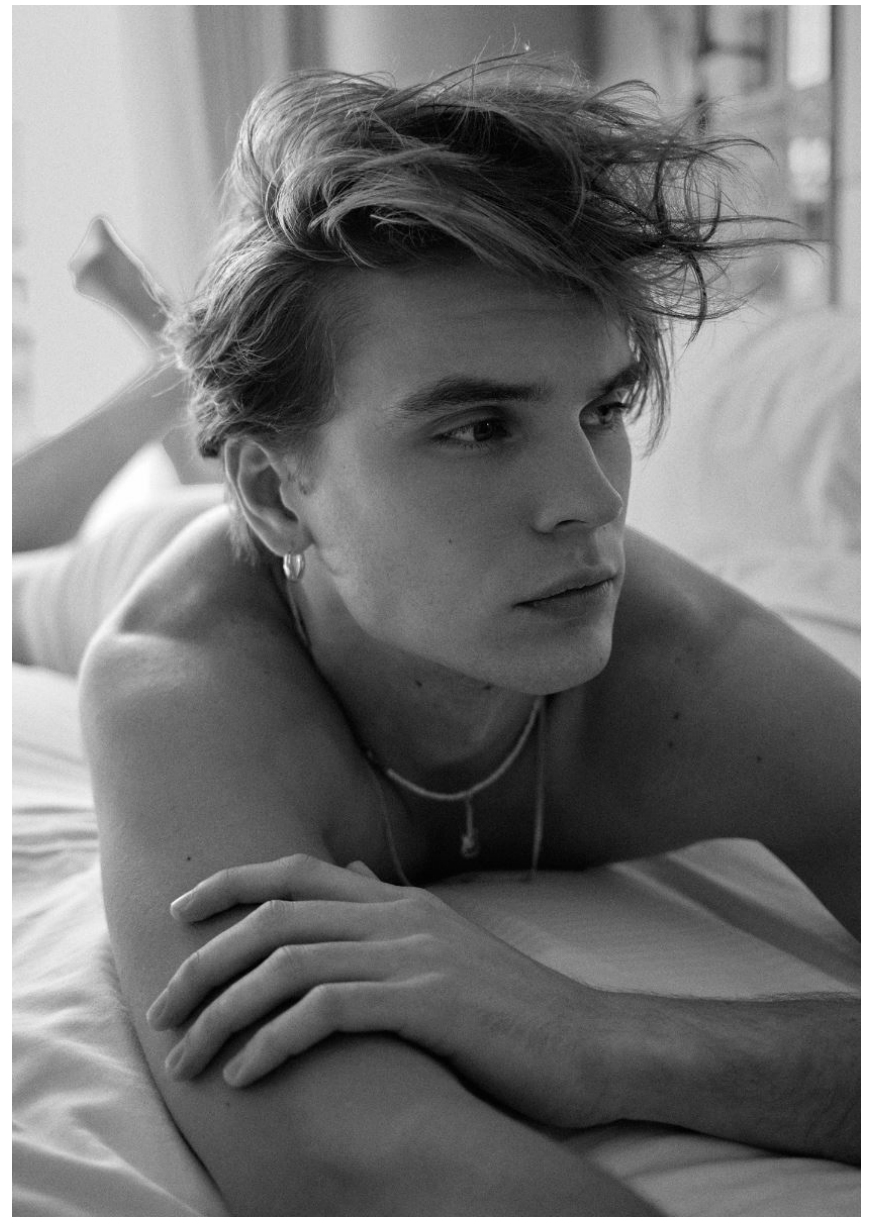

GEORGE

Hamburg +49 40 413 236 - 0 Berlin +49 30 616 606 - 6
www.m4models.de

HEIGHT **6' 2"** BUST **38"**
WAIST **30"** HIPS **38"**
SHOES **11** HAIR **DARK BLONDE**
EYES **BLUE**

GRÖSSE **189** OBERWEITE **97**
TAILLE **77** HÜFTE **95**
SCHUHE **44** HAARE **DUNKELBLOND**
AUGEN **BLAU**