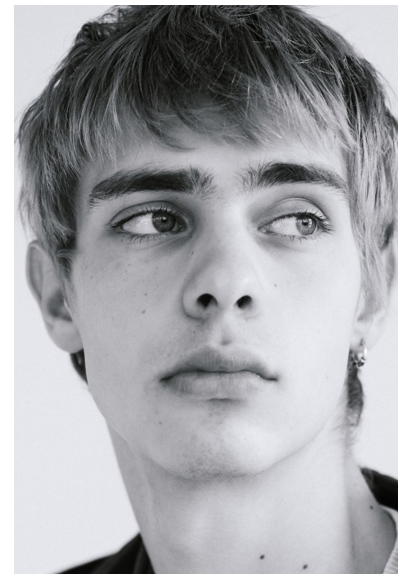

FRIEDRICH

M4
MODELS

BOTTEGA VENETA

FRIEDRICH

GRÖSSE 187 OBERWEITE 91
TAILLE 75 HÜFTE 91
SCHUHE 44 HAARE **BLOND**
AUGEN **BLAU-GRÜN**

HEIGHT 6' 1.5" BUST 36"
WAIST 29" HIPS 36"
SHOES 10.5 HAIR **BLONDE**
EYES **BLUE-GREEN**