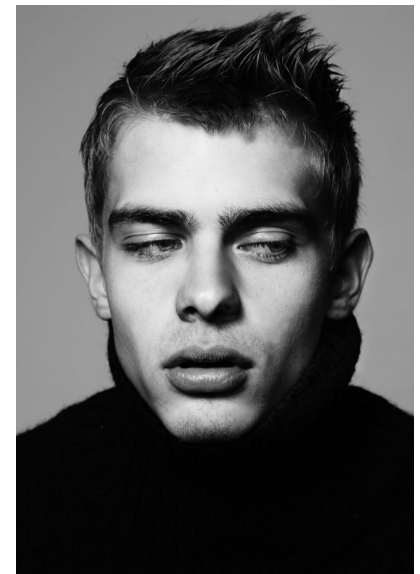

FRIEDRICH

M4
MODELS

BOTTEGA VENETA

FRIEDRICH

GRÖSSE 187 OBERWEITE 91
TAILLE 75 HÜFTE 91
SCHUHE 44 HAARE **BLOND**
AUGEN **BLAU-GRÜN**

HEIGHT 6' 1.5" BUST 36"
WAIST 29" HIPS 36"
SHOES 10.5 HAIR **BLONDE**
EYES **BLUE-GREEN**