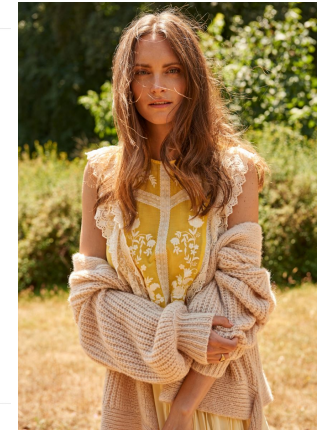

FLORENCE

M4
MODELS

FLORENCE

GRÖSSE **175** OBERWEITE **90**
TAILLE **70** HÜFTE **90**
SCHUHE **38** HAARE **BRAUN**
AUGEN **BLAU-GRAU**

HEIGHT **5' 9"** BUST **35"**
WAIST **27"** HIPS **35"**
SHOES **6.5** HAIR **BROWN**
EYES **BLUE-GREY**