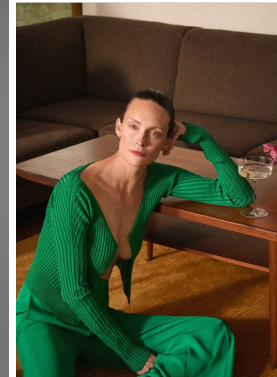

FLORENCE

M4
MODELS

FLORENCE

GRÖSSE **175** OBERWEITE **90**
TAILLE **70** HÜFTE **90**
SCHUHE **38** HAARE **BRAUN**
AUGEN **BLAU-GRAU**

HEIGHT **5' 9"** BUST **35"**
WAIST **27"** HIPS **35"**
SHOES **6.5** HAIR **BROWN**
EYES **BLUE-GREY**