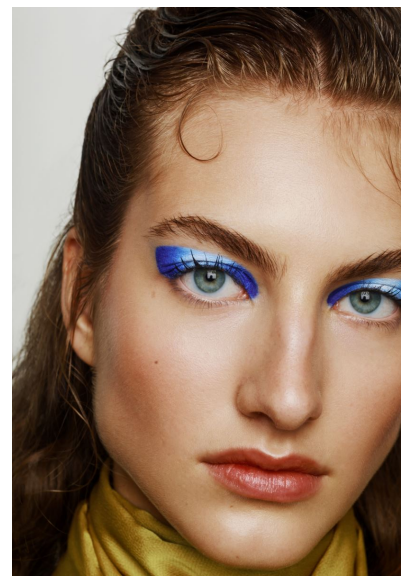

FELICE

**M4**  
MODELS

FELICE

GRÖSSE 177 OBERWEITE 80  
TAILLE 63 HÜFTE 90  
SCHUHE 39 HAARE **DUNKELBLOND**  
AUGEN **BLAU**

HEIGHT 5' 9.5" BUST 31"  
WAIST 24" HIPS 35"  
SHOES 7.5 HAIR **DARK BLONDE**  
EYES **BLUE**