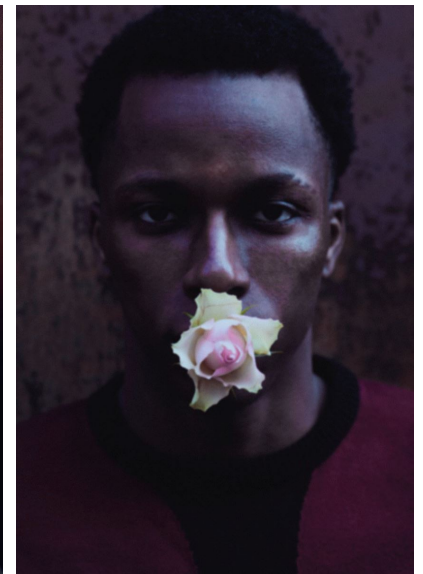

FABIO

M
MODELS

FABIO

GRÖSSE **188** OBERWEITE **94**
TAILLE **75** HÜFTE **95**
SCHUHE **45** HAARE **SCHWARZ**
AUGEN **BRAUN**

HEIGHT **6' 2"** BUST **37"**
WAIST **29"** HIPS **38"**
SHOES **11.5** HAIR **BLACK**
EYES **BROWN**