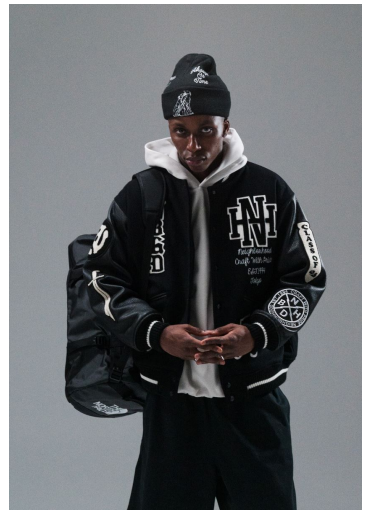

FABIO

GRÖSSE **188** OBERWEITE **94**
TAILLE **75** HÜFTE **95**
SCHUHE **45** HAARE **SCHWARZ**
AUGEN **BRAUN**

M4
MODELS

HEIGHT **6' 2"** BUST **37"**
WAIST **29"** HIPS **38"**
SHOES **11.5** HAIR **BLACK**
EYES **BROWN**