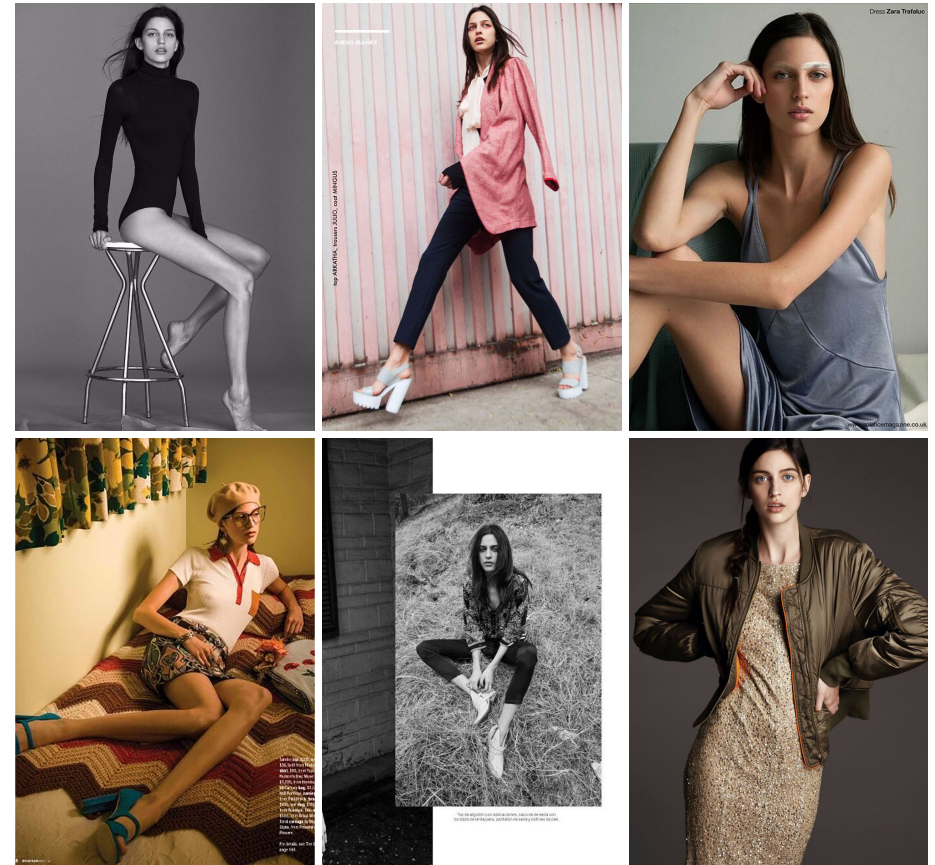

ERIN TRESCHEL

ERIN TRESCHEL

GRÖSSE 175 OBERWEITE 80  
TAILLE 63 HÜFTE 91  
SCHUHE 39 HAARE **BRAUN**  
AUGEN **BLAU-GRÜN**

HEIGHT 5' 9" BUST 31"  
WAIST 24" HIPS 36"  
SHOES 8 HAIR **BROWN**  
EYES **BLUE-GREEN**