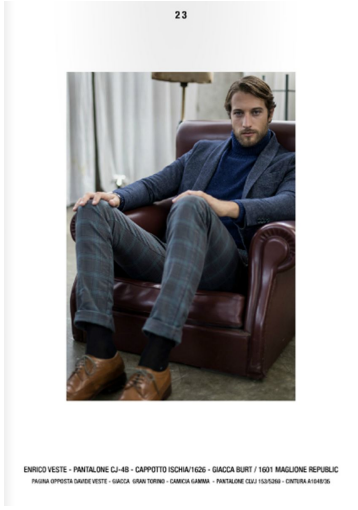

ENRICO C.

GRÖSSE 185 OBERWEITE 101
TAILLE 83 HÜFTE 96
SCHUHE 43 HAARE BLOND
AUGEN BLAU

HEIGHT 6' 1" BUST 39"
WAIST 32" HIPS 38"
SHOES 10 HAIR BLONDE
EYES BLUE