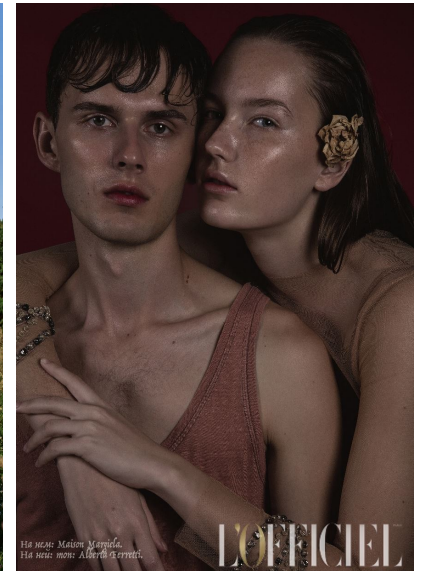

EMELIINA

**M4**  
MODELS

EMELIINA

GRÖSSE **180** OBERWEITE **84**  
TAILLE **63** HÜFTE **91**  
SCHUHE **39** HAARE **BRAUN**  
AUGEN **BLAU**

HEIGHT **5' 11"** BUST **33"**  
WAIST **24"** HIPS **36"**  
SHOES **7.5** HAIR **BROWN**  
EYES **BLUE**