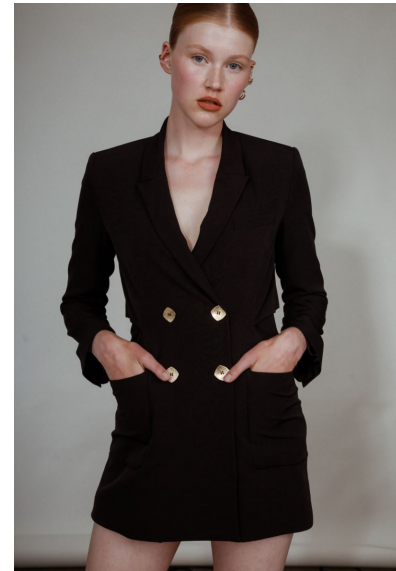

ELLEN

M
MODELS

ELLEN

GRÖSSE **180** OBERWEITE **83**
TAILLE **65** HÜFTE **95**
SCHUHE **41** HAARE **ROT-BLOND**
AUGEN **BLAU**

HEIGHT **5' 11"** BUST **32"**
WAIST **25"** HIPS **38"**
SHOES **9.5** HAIR **STRAWBERRY BLONDE**
EYES **BLUE**