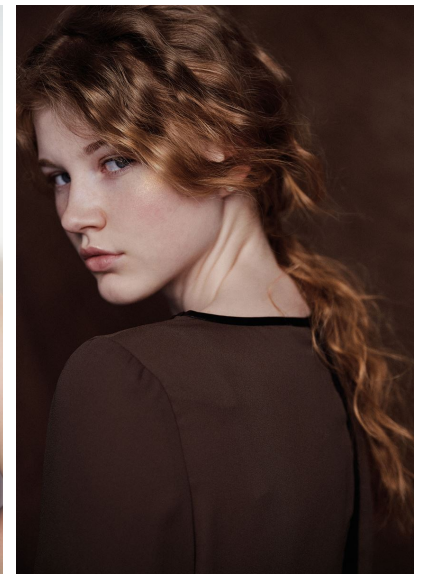

ELLEN

M
MODELS

ELLEN

GRÖSSE **180** OBERWEITE **83**
TAILLE **65** HÜFTE **95**
SCHUHE **41** HAARE **ROT-BLOND**
AUGEN **BLAU**

HEIGHT **5' 11"** BUST **32"**
WAIST **25"** HIPS **38"**
SHOES **9.5** HAIR **STRAWBERRY BLONDE**
EYES **BLUE**