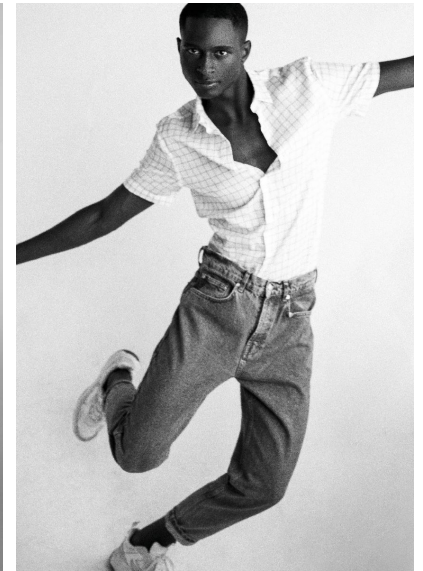

ELISIO BAESSA

ELISIO BAESSA

GRÖSSE **189** OBERWEITE **92**
TAILLE **72** HÜFTE **92**
SCHUHE **43** HAARE **SCHWARZ**
AUGEN **BRAUN**

HEIGHT **6' 2"** BUST **36"**
WAIST **28"** HIPS **36"**
SHOES **9.5** HAIR **BLACK**
EYES **BROWN**