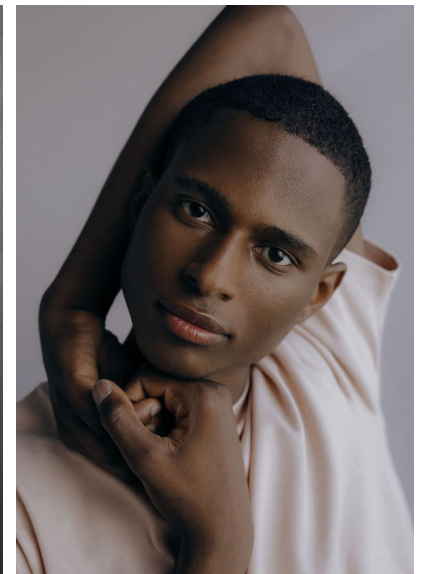

ELISIO BAESSA

ELISIO BAESSA

GRÖSSE **189** OBERWEITE **92**
TAILLE **72** HÜFTE **92**
SCHUHE **43** HAARE **SCHWARZ**
AUGEN **BRAUN**

HEIGHT **6' 2"** BUST **36"**
WAIST **28"** HIPS **36"**
SHOES **9.5** HAIR **BLACK**
EYES **BROWN**