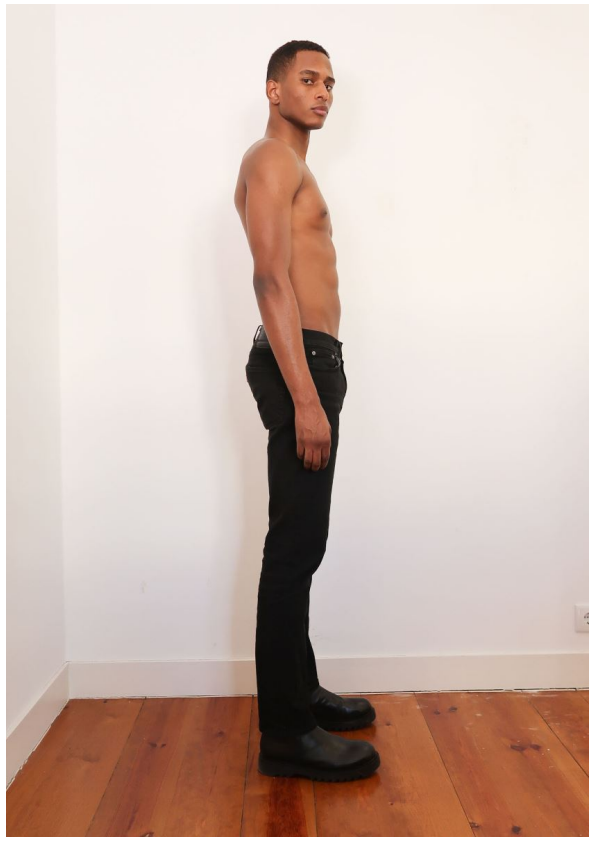

ELISIO BAESSA

GRÖSSE **189** OBERWEITE **92**
TAILLE **72** HÜFTE **92**
SCHUHE **43** HAARE **SCHWARZ**
AUGEN **BRAUN**

M4
MODELS

HEIGHT **6' 2"** BUST **36"**
WAIST **28"** HIPS **36"**
SHOES **9.5** HAIR **BLACK**
EYES **BROWN**