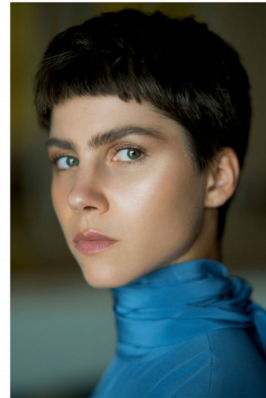

ELI BAUER

**M4**  
MODELS

Dress - Mia Mia

ELI BAUER

GRÖSSE 177 OBERWEITE 80  
TAILLE 64 HÜFTE 92  
SCHUHE 41 HAARE **DUNKELBLOND**  
AUGEN **GRÜN**

HEIGHT 5' 9.5" BUST 31"  
WAIST 25" HIPS 36"  
SHOES 10 HAIR **DARK BLONDE**  
EYES **GREEN**