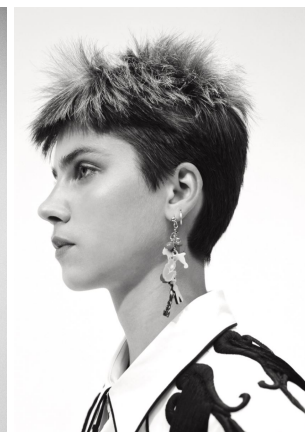

ELI BAUER

M4
MODELS

Dress - Mia Mia

ELI BAUER

GRÖSSE 177 OBERWEITE 79
TAILLE 64 HÜFTE 91
SCHUHE 41 HAARE **DUNKELBLOND**
AUGEN **GRÜN**

HEIGHT 5' 9.5" BUST 31"
WAIST 25" HIPS 36"
SHOES 10 HAIR **DARK BLONDE**
EYES **GREEN**