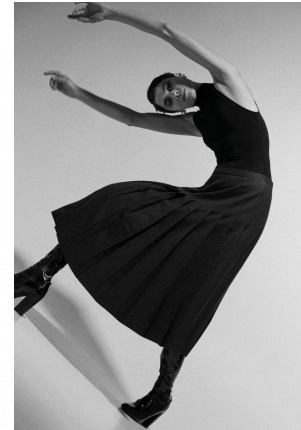

ELI BAUER

**M4**  
MODELS

Dress - Mia Mia

ELI BAUER

GRÖSSE 177 OBERWEITE 80  
TAILLE 64 HÜFTE 92  
SCHUHE 41 HAARE **DUNKELBLOND**  
AUGEN **GRÜN**

HEIGHT 5' 9.5" BUST 31"  
WAIST 25" HIPS 36"  
SHOES 10 HAIR **DARK BLONDE**  
EYES **GREEN**