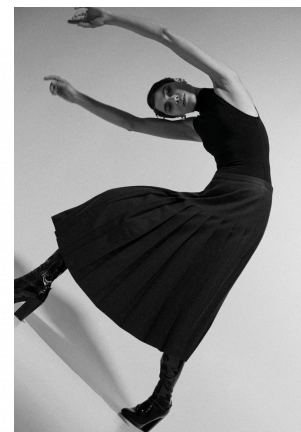

ELI BAUER

M4
MODELS

Dress - Mia Mia

ELI BAUER

GRÖSSE 177 OBERWEITE 79
TAILLE 64 HÜFTE 91
SCHUHE 41 HAARE **DUNKELBLOND**
AUGEN **GRÜN**

HEIGHT 5' 9.5" BUST 31"
WAIST 25" HIPS 36"
SHOES 10 HAIR **DARK BLONDE**
EYES **GREEN**