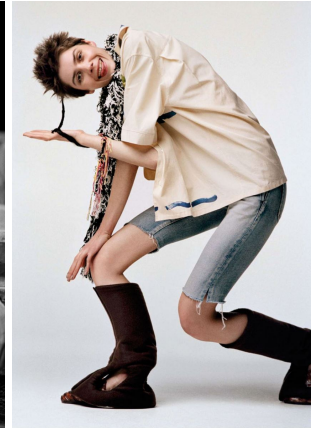

ELI BAUER

**M4**  
MODELS

Dress - Mia Mia

ELI BAUER

GRÖSSE 177 OBERWEITE 80  
TAILLE 64 HÜFTE 92  
SCHUHE 41 HAARE **DUNKELBLOND**  
AUGEN **GRÜN**

HEIGHT 5' 9.5" BUST 31"  
WAIST 25" HIPS 36"  
SHOES 10 HAIR **DARK BLONDE**  
EYES **GREEN**