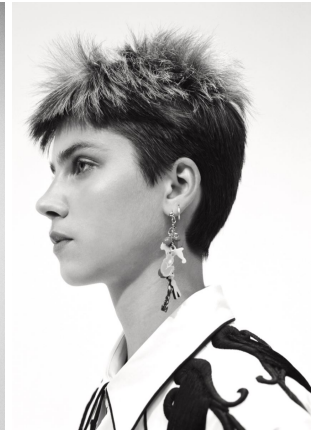

ELI BAUER

**M4**  
MODELS

Dress - Mia Mia

ELI BAUER

GRÖSSE 177 OBERWEITE 80  
TAILLE 64 HÜFTE 92  
SCHUHE 41 HAARE **DUNKELBLOND**  
AUGEN **GRÜN**

HEIGHT 5' 9.5" BUST 31"  
WAIST 25" HIPS 36"  
SHOES 10 HAIR **DARK BLONDE**  
EYES **GREEN**