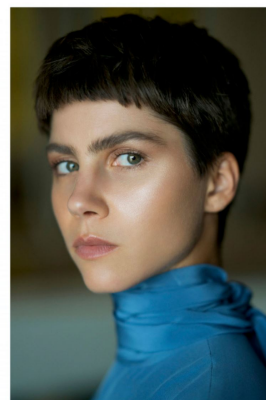

ELI BAUER

M4
MODELS

Dress - Mia Mia

ELI BAUER

GRÖSSE 177 OBERWEITE 79
TAILLE 64 HÜFTE 91
SCHUHE 41 HAARE **DUNKELBLOND**
AUGEN **GRÜN**

HEIGHT 5' 9.5" BUST 31"
WAIST 25" HIPS 36"
SHOES 10 HAIR **DARK BLONDE**
EYES **GREEN**