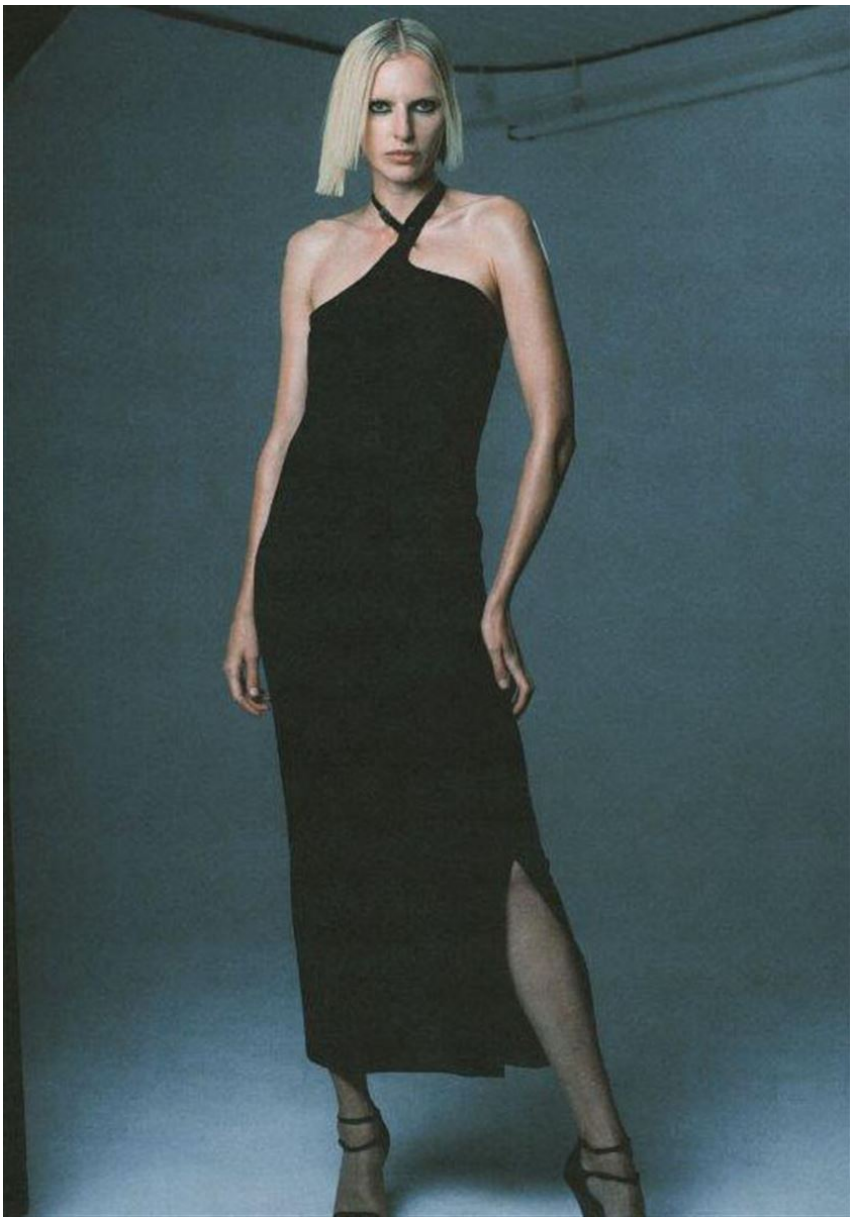

ELANA MITYUKOVA

GRÖSSE **177** OBERWEITE **85**
TAILLE **62** HÜFTE **86**
SCHUHE **38** HAARE **BLOND**
AUGEN **GRÜN**

Hamburg +49 40 413 236 - 0 Berlin +49 30 616 606 - 6
www.m4models.de

HEIGHT **5' 9.5"** BUST **33"**
WAIST **24"** HIPS **34"**
SHOES **6.5** HAIR **BLONDE**
EYES **GREEN**