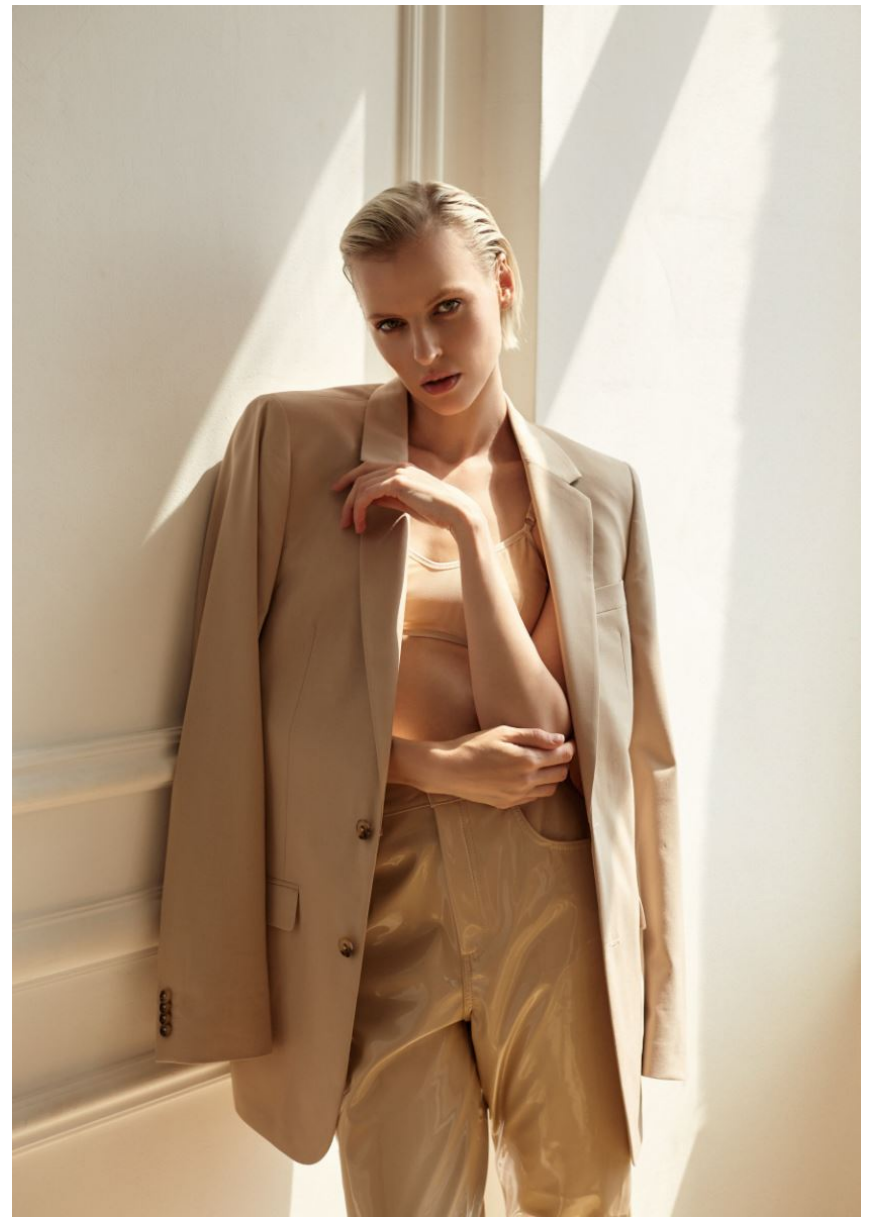

ELANA MITYUKOVA

GRÖSSE **177** OBERWEITE **85**
TAILLE **62** HÜFTE **86**
SCHUHE **38** HAARE **BLOND**
AUGEN **GRÜN**

Hamburg +49 40 413 236 - 0 Berlin +49 30 616 606 - 6
www.m4models.de

HEIGHT **5' 9.5"** BUST **33"**
WAIST **24"** HIPS **34"**
SHOES **6.5** HAIR **BLONDE**
EYES **GREEN**