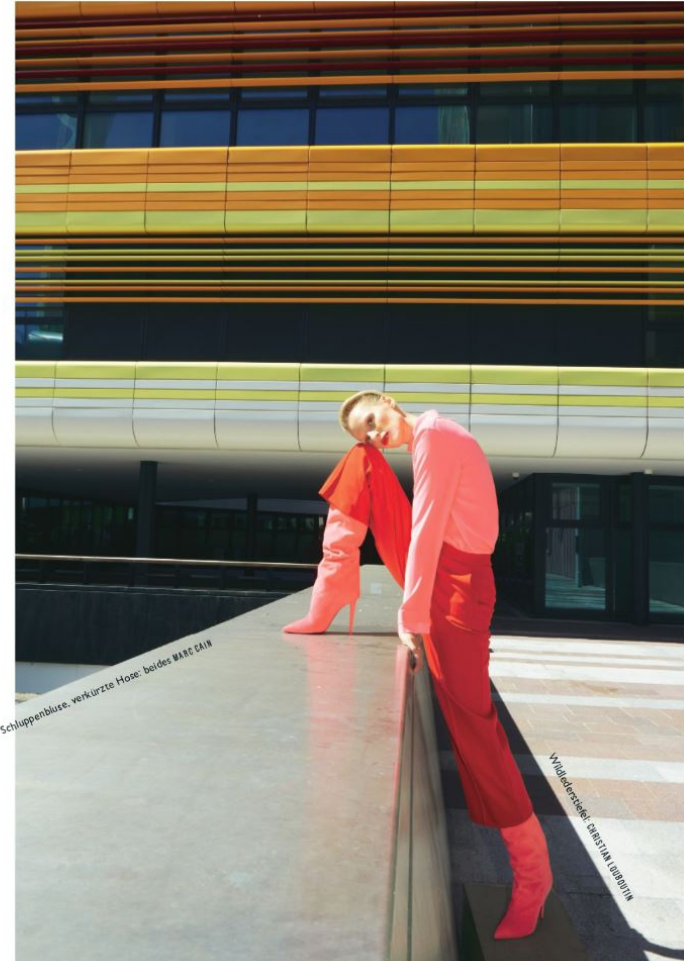

16

ELANA MITYUKOVA

GRÖSSE **177** OBERWEITE **85**
TAILLE **62** HÜFTE **86**
SCHUHE **38** HAARE **BLOND**
AUGEN **GRÜN**

Hamburg +49 40 413 236 - 0 Berlin +49 30 616 606 - 6
www.m4models.de

HEIGHT **5' 9.5"** BUST **33"**
WAIST **24"** HIPS **34"**
SHOES **6.5** HAIR **BLONDE**
EYES **GREEN**