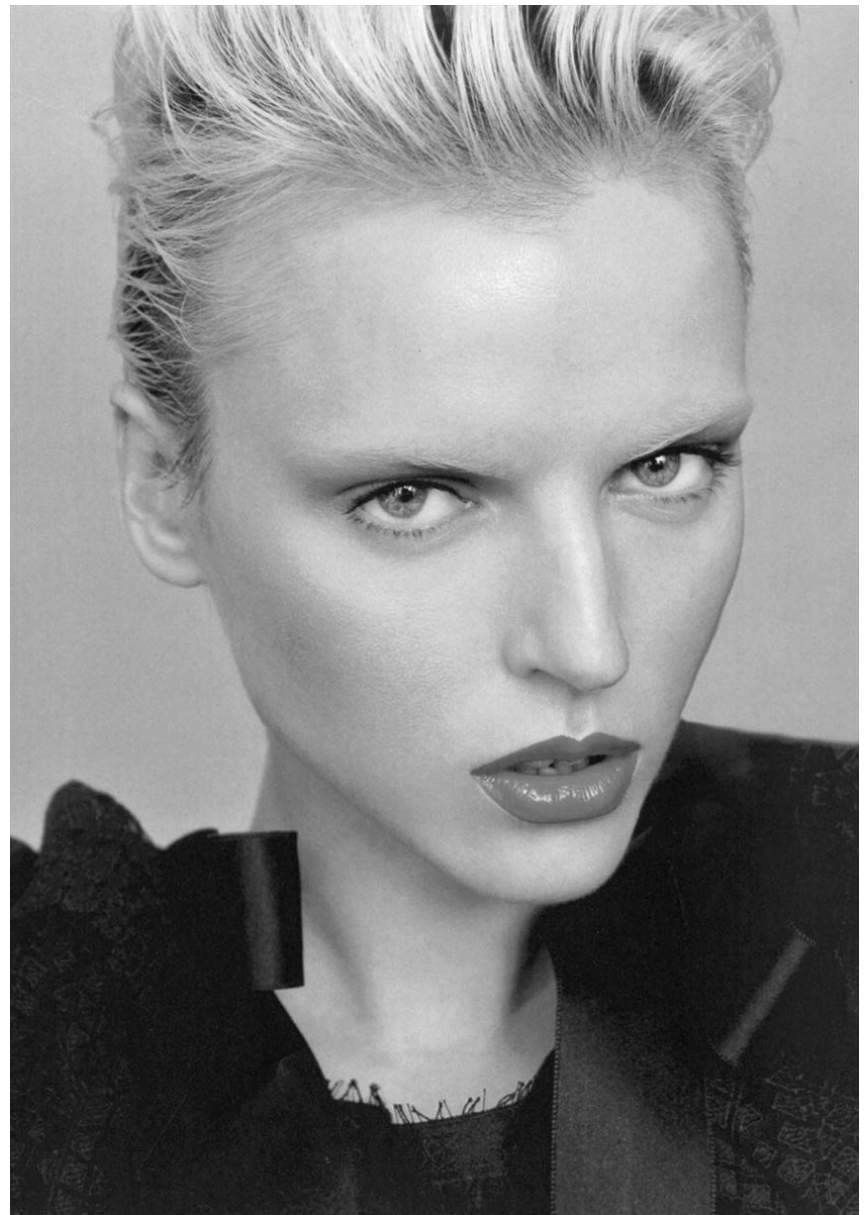

ELANA MITYUKOVA

GRÖSSE **177** OBERWEITE **85**
TAILLE **62** HÜFTE **86**
SCHUHE **38** HAARE **BLOND**
AUGEN **GRÜN**

Hamburg +49 40 413 236 - 0 Berlin +49 30 616 606 - 6
www.m4models.de

HEIGHT **5' 9.5"** BUST **33"**
WAIST **24"** HIPS **34"**
SHOES **6.5** HAIR **BLONDE**
EYES **GREEN**