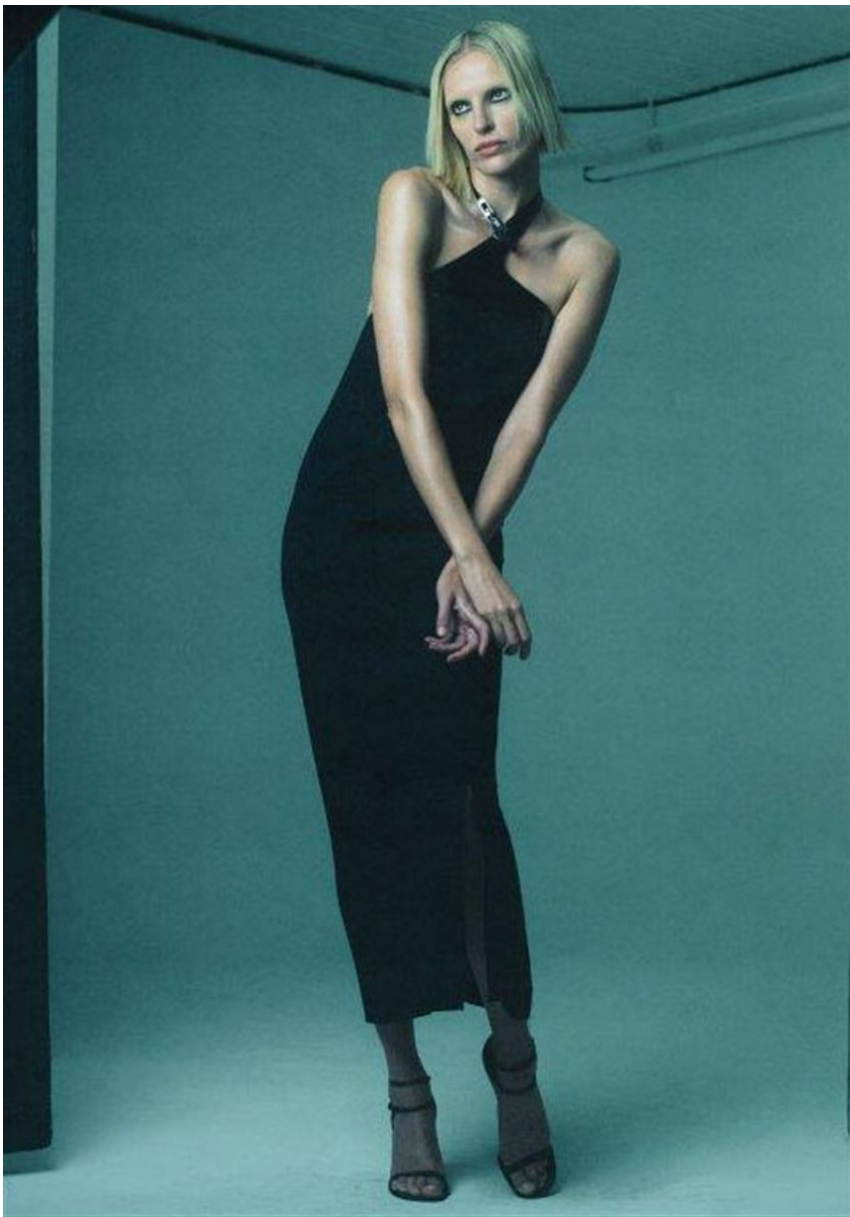

GRÖSSE **177** OBERWEITE **85**
TAILLE **62** HÜFTE **86**
SCHUHE **38** HAARE **BLOND**
AUGEN **GRÜN**