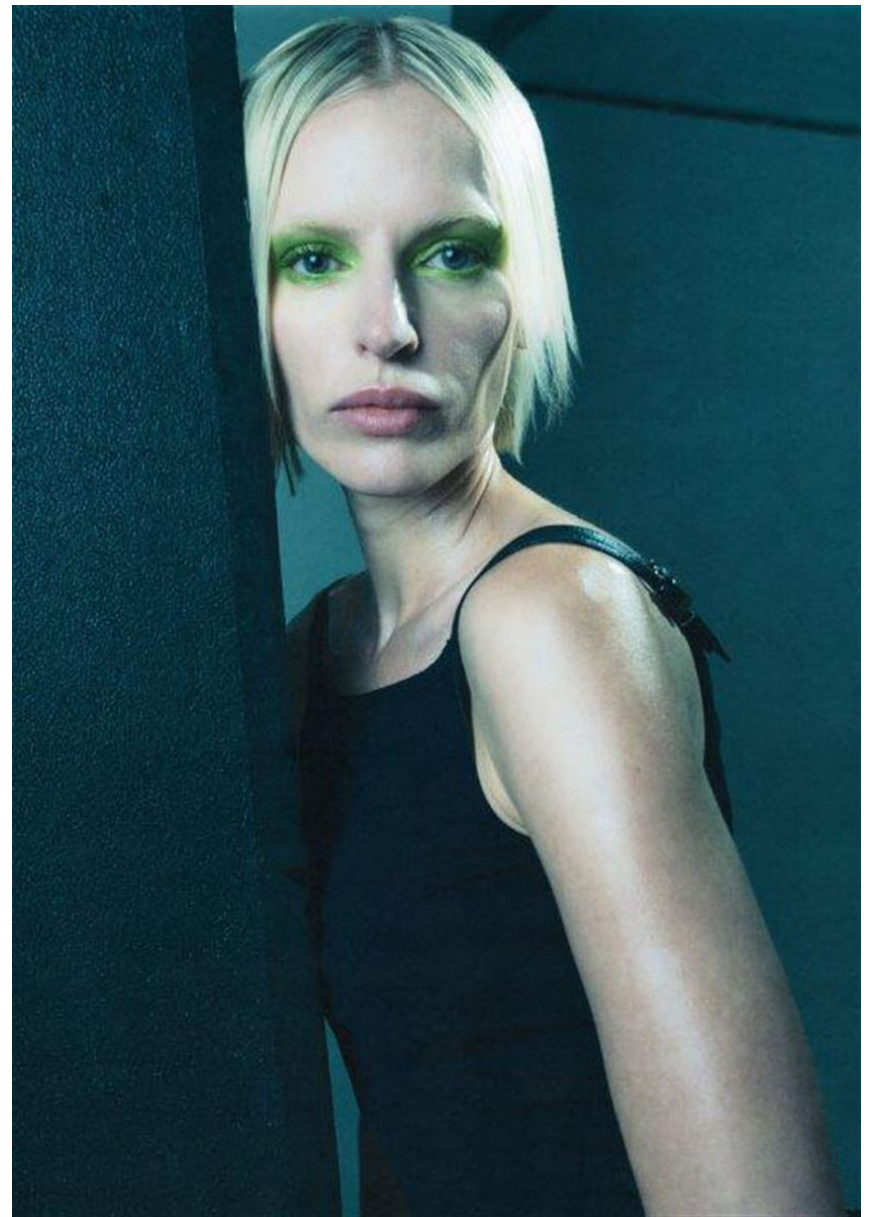

ELANA MITYUKOVA

GRÖSSE **177** OBERWEITE **85**
TAILLE **62** HÜFTE **86**
SCHUHE **38** HAARE **BLOND**
AUGEN **GRÜN**

Hamburg +49 40 413 236 - 0 Berlin +49 30 616 606 - 6
www.m4models.de

HEIGHT **5' 9.5"** BUST **33"**
WAIST **24"** HIPS **34"**
SHOES **6.5** HAIR **BLONDE**
EYES **GREEN**