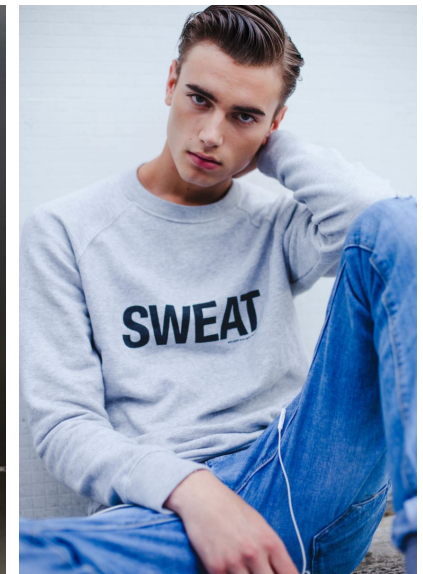

EDUARD BADALUTA

M4
MODELS

EDUARD BADALUTA

GRÖSSE **187** OBERWEITE **96**
TAILLE **76** HÜFTE **95**
SCHUHE **43** HAARE **HELLBRAUN**
AUGEN **GRÜN**

HEIGHT **6' 1.5"** BUST **38"**
WAIST **30"** HIPS **38"**
SHOES **9.5** HAIR **LIGHT BROWN**
EYES **GREEN**