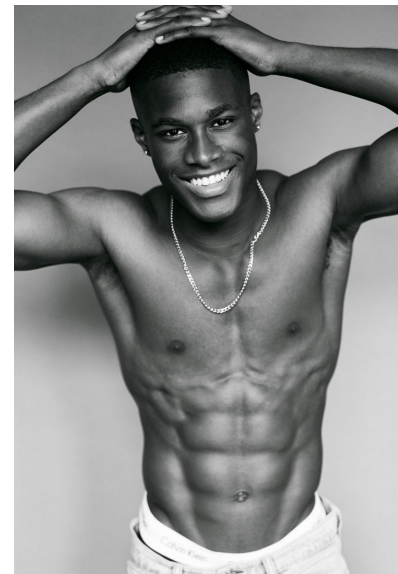

EDSON G

EDSON G

GRÖSSE **188** OBERWEITE **96**
TAILLE **76** HÜFTE **91**
SCHUHE **44** HAARE **SCHWARZ**
AUGEN **BRAUN**

HEIGHT **6' 2"** BUST **38"**
WAIST **30"** HIPS **36"**
SHOES **10.5** HAIR **BLACK**
EYES **BROWN**