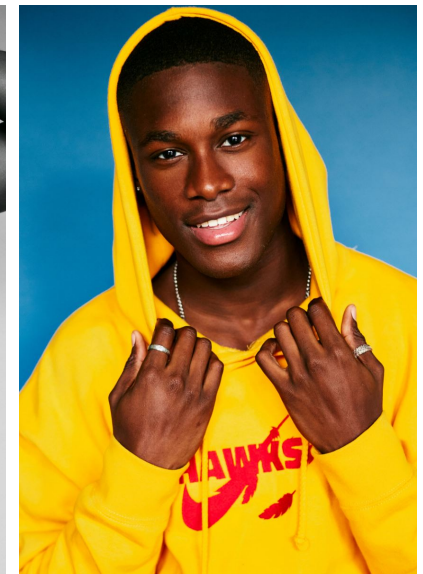

EDSON G

EDSON G

GRÖSSE **188** OBERWEITE **96**
TAILLE **76** HÜFTE **91**
SCHUHE **44** HAARE **SCHWARZ**
AUGEN **BRAUN**

HEIGHT **6' 2"** BUST **38"**
WAIST **30"** HIPS **36"**
SHOES **10.5** HAIR **BLACK**
EYES **BROWN**