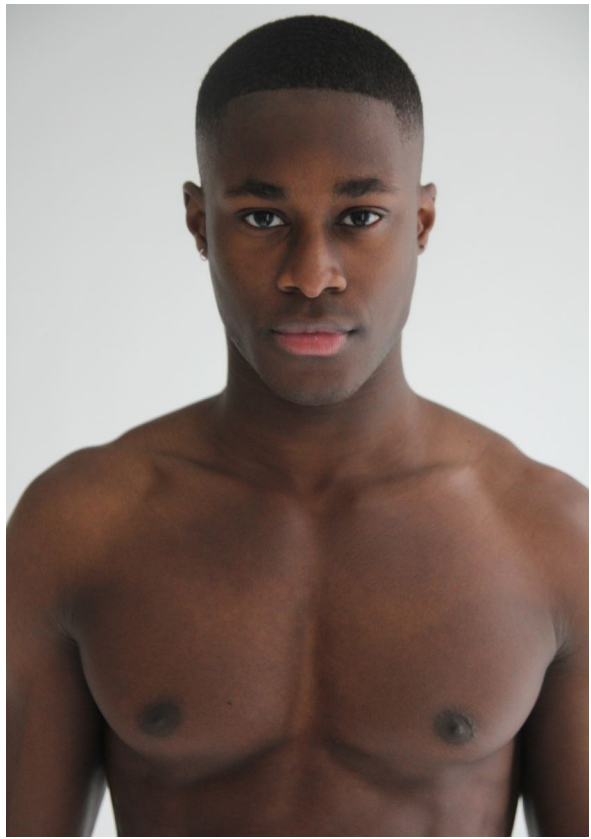

EDSON G

GRÖSSE **188** OBERWEITE **96**
TAILLE **76** HÜFTE **91**
SCHUHE **44** HAARE **SCHWARZ**
AUGEN **BRAUN**

M4
MODELS

HEIGHT **6' 2"** BUST **38"**
WAIST **30"** HIPS **36"**
SHOES **10.5** HAIR **BLACK**
EYES **BROWN**