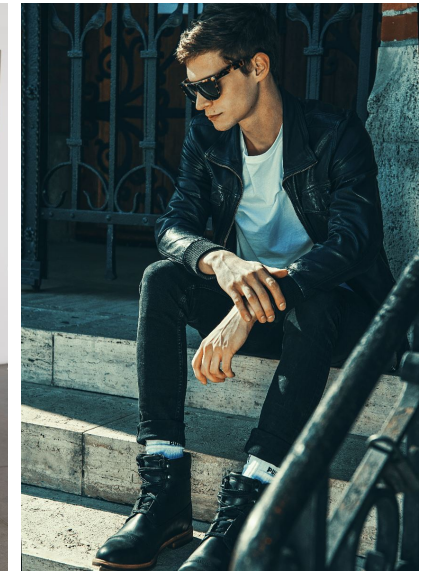

DOMONKOS SZENDREI

**M4**  
MODELS

DOMONKOS SZENDREI

GRÖSSE **187** OBERWEITE **97**  
TAILLE **78** HÜFTE **97**  
SCHUHE **43** HAARE **HELLBRAUN**  
AUGEN **BLAU-GRÜN**

HEIGHT **6' 1.5"** BUST **38"**  
WAIST **30"** HIPS **38"**  
SHOES **10** HAIR **LIGHT BROWN**  
EYES **BLUE-GREEN**