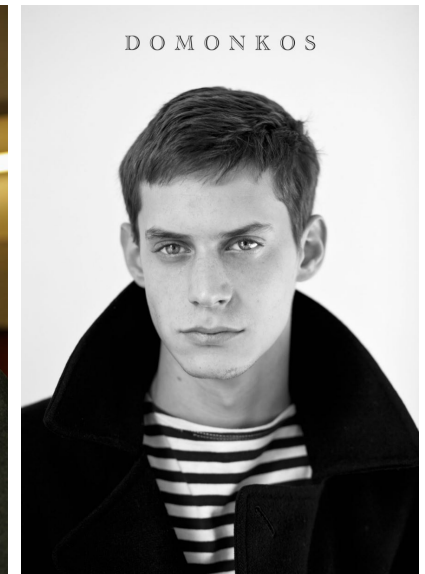

DOMONKOS SZENDREI

**M4**  
MODELS

DOMONKOS SZENDREI

GRÖSSE **187** OBERWEITE **97**  
TAILLE **78** HÜFTE **97**  
SCHUHE **43** HAARE **HELLBRAUN**  
AUGEN **BLAU-GRÜN**

HEIGHT **6' 1.5"** BUST **38"**  
WAIST **30"** HIPS **38"**  
SHOES **10** HAIR **LIGHT BROWN**  
EYES **BLUE-GREEN**