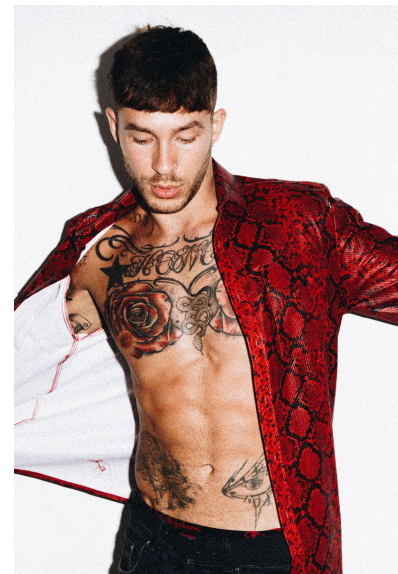

DARIO D

**M4**  
MODELS

DARIO D

GRÖSSE **188** OBERWEITE **103**  
TAILLE **83** HÜFTE **92**  
SCHUHE **44** HAARE **BRAUN**  
AUGEN **BLAU-GRÜN**

HEIGHT **6' 2"** BUST **40"**  
WAIST **32"** HIPS **36"**  
SHOES **11** HAIR **BROWN**  
EYES **BLUE-GREEN**