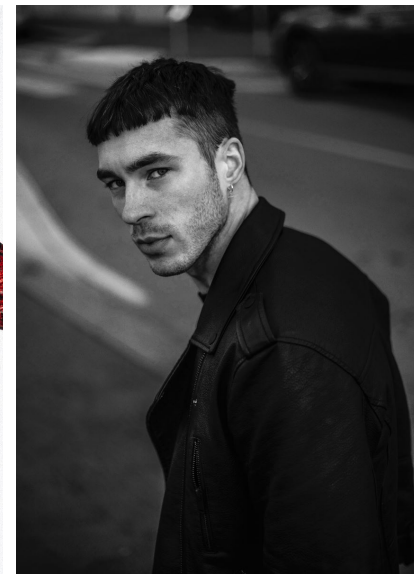

DARIO D

**M4**  
MODELS

DARIO D

GRÖSSE **188** OBERWEITE **103**  
TAILLE **83** HÜFTE **92**  
SCHUHE **44** HAARE **BRAUN**  
AUGEN **BLAU-GRÜN**

HEIGHT **6' 2"** BUST **40"**  
WAIST **32"** HIPS **36"**  
SHOES **11** HAIR **BROWN**  
EYES **BLUE-GREEN**