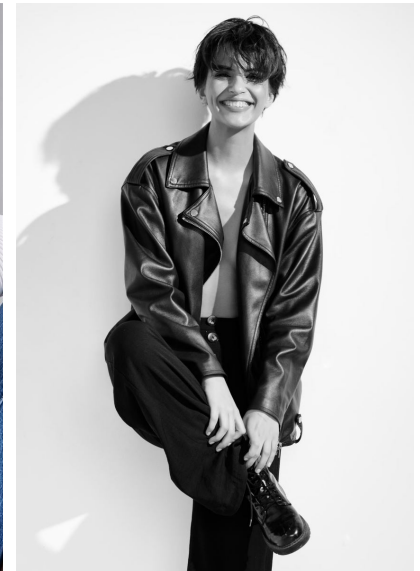

DARIA C

**M4**  
MODELS

DARIA C

GRÖSSE 179 OBERWEITE 86  
TAILLE 63 HÜFTE 92  
SCHUHE 40 HAARE DUNKELBRAUN  
AUGEN BRAUN-GRÜN

HEIGHT 5' 10.5" BUST 34"  
WAIST 24" HIPS 36"  
SHOES 8.5 HAIR DARK BROWN  
EYES HAZEL