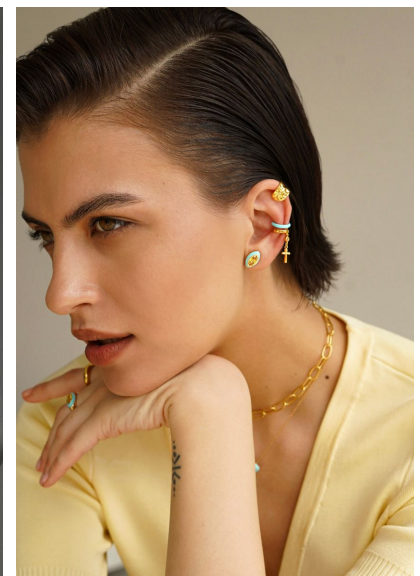

DARIA C

**M4**  
MODELS

DARIA C

GRÖSSE 179 OBERWEITE 86  
TAILLE 63 HÜFTE 92  
SCHUHE 40 HAARE DUNKELBRAUN  
AUGEN BRAUN-GRÜN

HEIGHT 5' 10.5" BUST 34"  
WAIST 24" HIPS 36"  
SHOES 8.5 HAIR DARK BROWN  
EYES HAZEL