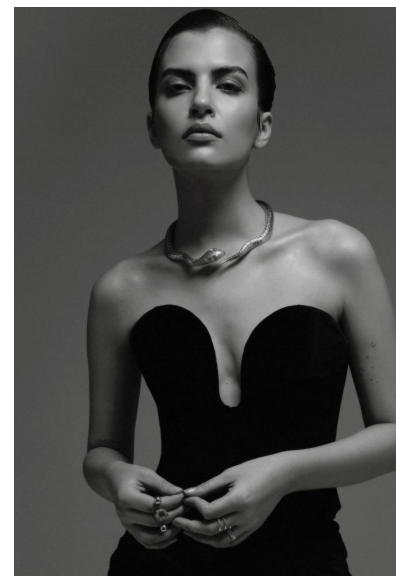

DARIA C

**M4**  
MODELS

DARIA C

GRÖSSE 179 OBERWEITE 86  
TAILLE 63 HÜFTE 92  
SCHUHE 40 HAARE DUNKELBRAUN  
AUGEN BRAUN-GRÜN

HEIGHT 5' 10.5" BUST 34"  
WAIST 24" HIPS 36"  
SHOES 8.5 HAIR DARK BROWN  
EYES HAZEL