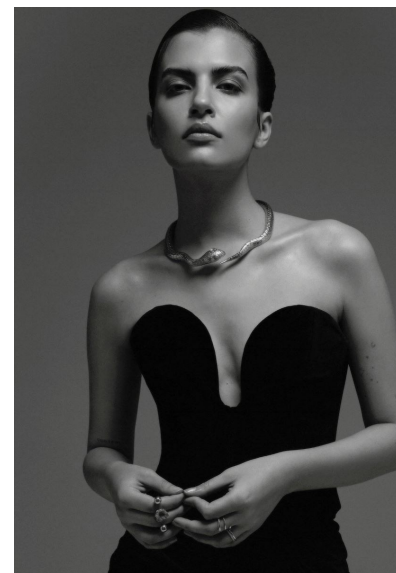

DARIA C

M4
MODELS

DARIA C

GRÖSSE 179 OBERWEITE 86
TAILLE 63 HÜFTE 92
SCHUHE 40 HAARE DUNKELBRAUN
AUGEN BRAUN-GRÜN

HEIGHT 5' 10.5" BUST 34"
WAIST 24" HIPS 36"
SHOES 8.5 HAIR DARK BROWN
EYES HAZEL

Hamburg +49 40 413 236 - 0 Berlin +49 30 616 606 - 6
www.m4models.de