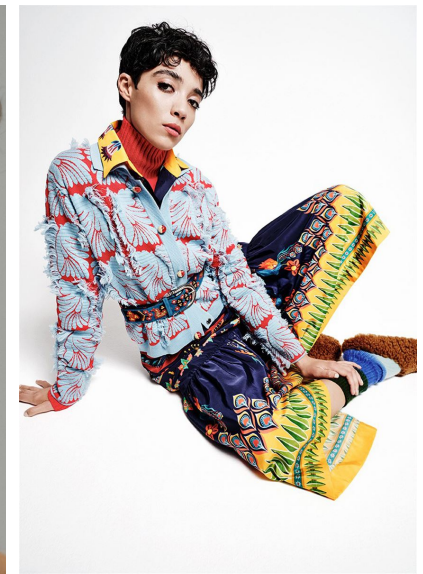

ELLE beauty

FOTO: CHRISTIANE BAUMGART

B Story
B tema

103

DANIELA DOMINIQUE

M4
MODELS

DANIELA DOMINIQUE

GRÖSSE 179 OBERWEITE 81
TAILLE 61 HÜFTE 90
SCHUHE 40 HAARE **BRAUN**
AUGEN **BRAUN**

HEIGHT 5' 10.5" BUST 32"
WAIST 24" HIPS 35"
SHOES 8.5 HAIR **BROWN**
EYES **BROWN**

Hamburg +49 40 413 236 - 0 Berlin +49 30 616 606 - 6
www.m4models.de