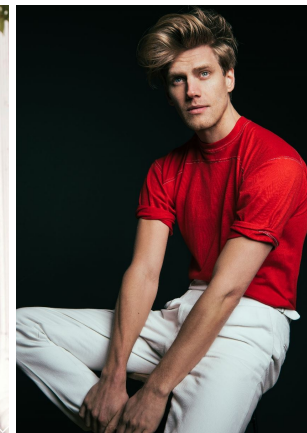

DANIEL LONNSTROM

BANANA REPUBLIC  
OPEN FOR JOY

DANIEL LONNSTROM

GRÖSSE 187 OBERWEITE 95  
TAILLE 82 HÜFTE 94  
SCHUHE 42 HAARE **BLOND**  
AUGEN **BLAU**

HEIGHT 6' 1.5" BUST 38"  
WAIST 32" HIPS 37"  
SHOES 9 HAIR **BLONDE**  
EYES **BLUE**