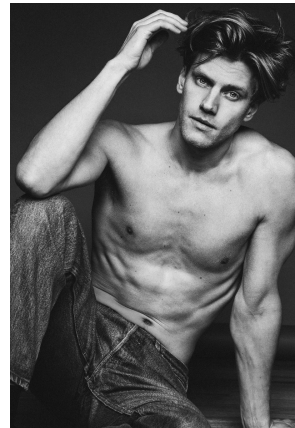

DANIEL LONNSTROM

BANANA REPUBLIC  
OPEN FOR JOY

DANIEL LONNSTROM

GRÖSSE 187 OBERWEITE 95  
TAILLE 82 HÜFTE 94  
SCHUHE 42 HAARE **BLOND**  
AUGEN **BLAU**

HEIGHT 6' 1.5" BUST 38"  
WAIST 32" HIPS 37"  
SHOES 9 HAIR **BLONDE**  
EYES **BLUE**