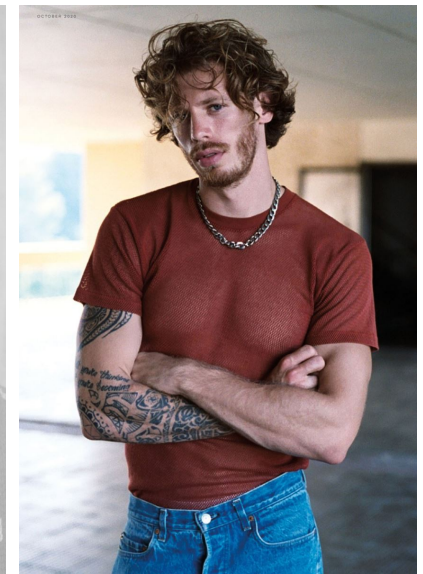

DANI

M4
MODELS

DANI

GRÖSSE **186** OBERWEITE **102**
TAILLE **81** HÜFTE **96**
SCHUHE **45** HAARE **BLOND**
AUGEN **GRÜN**

HEIGHT **6' 1"** BUST **40"**
WAIST **32"** HIPS **38"**
SHOES **11.5** HAIR **BLONDE**
EYES **GREEN**