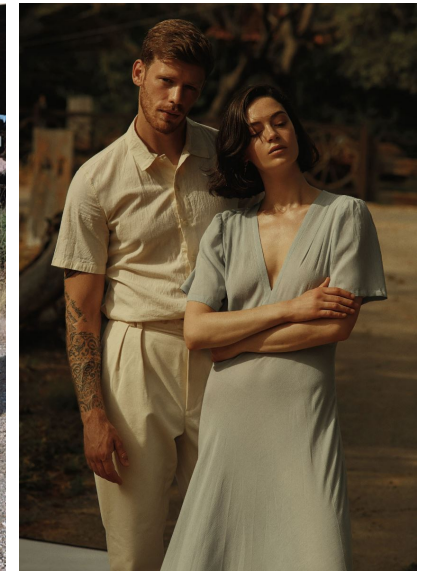

DANI

M4
MODELS

DANI

GRÖSSE **186** OBERWEITE **102**
TAILLE **81** HÜFTE **96**
SCHUHE **45** HAARE **BLOND**
AUGEN **GRÜN**

HEIGHT **6' 1"** BUST **40"**
WAIST **32"** HIPS **38"**
SHOES **11.5** HAIR **BLONDE**
EYES **GREEN**