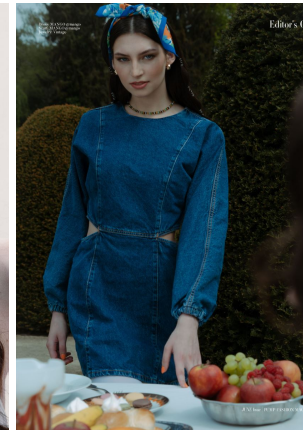

DANA

**M4**  
MODELS

DANA

GRÖSSE **174** OBERWEITE **84**  
TAILLE **60** HÜFTE **89**  
SCHUHE **40** HAARE **BRAUN**  
AUGEN **BLAU**

HEIGHT **5' 8.5"** BUST **33"**  
WAIST **23"** HIPS **35"**  
SHOES **8.5** HAIR **BROWN**  
EYES **BLUE**