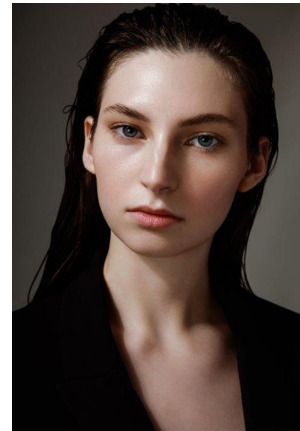

DANA

**M4**  
MODELS

DANA

GRÖSSE **174** OBERWEITE **84**  
TAILLE **60** HÜFTE **89**  
SCHUHE **40** HAARE **BRAUN**  
AUGEN **BLAU**

HEIGHT **5' 8.5"** BUST **33"**  
WAIST **23"** HIPS **35"**  
SHOES **8.5** HAIR **BROWN**  
EYES **BLUE**