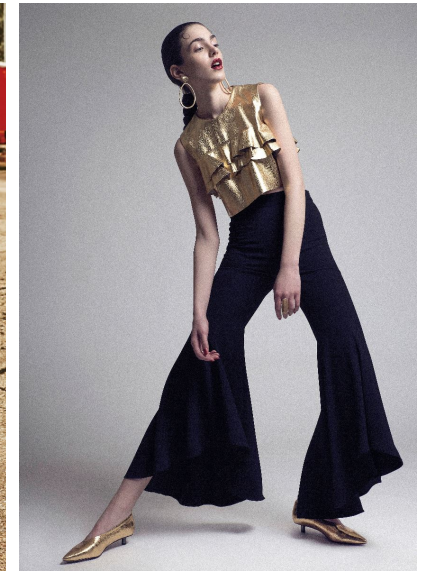

DAN

M4
MODELS

DAN

GRÖSSE **180** OBERWEITE **84**
TAILLE **59** HÜFTE **90**
SCHUHE **41** HAARE **BRAUN**
AUGEN **BLAU-GRÜN**

HEIGHT **5' 11"** BUST **33"**
WAIST **23"** HIPS **35"**
SHOES **9.5** HAIR **BROWN**
EYES **BLUE-GREEN**