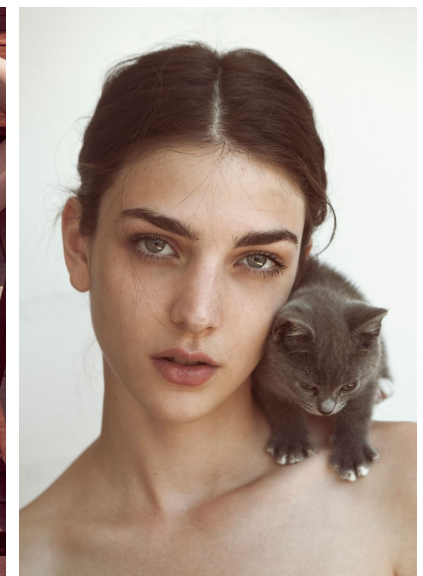

DAN

M4
MODELS

DAN

GRÖSSE **180** OBERWEITE **84**
TAILLE **59** HÜFTE **90**
SCHUHE **41** HAARE **BRAUN**
AUGEN **BLAU-GRÜN**

HEIGHT **5' 11"** BUST **33"**
WAIST **23"** HIPS **35"**
SHOES **9.5** HAIR **BROWN**
EYES **BLUE-GREEN**