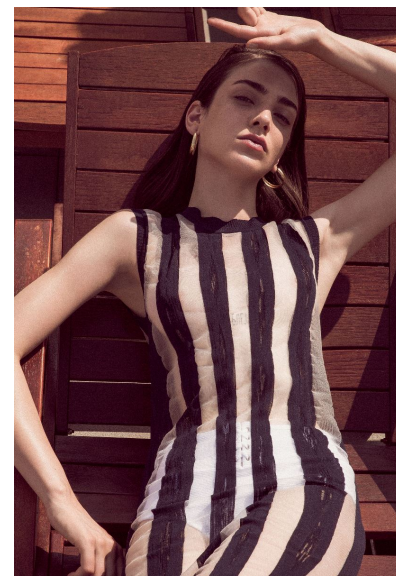

DAN

M4
MODELS

DAN

GRÖSSE **180** OBERWEITE **84**
TAILLE **59** HÜFTE **90**
SCHUHE **41** HAARE **BRAUN**
AUGEN **BLAU-GRÜN**

HEIGHT **5' 11"** BUST **33"**
WAIST **23"** HIPS **35"**
SHOES **9.5** HAIR **BROWN**
EYES **BLUE-GREEN**