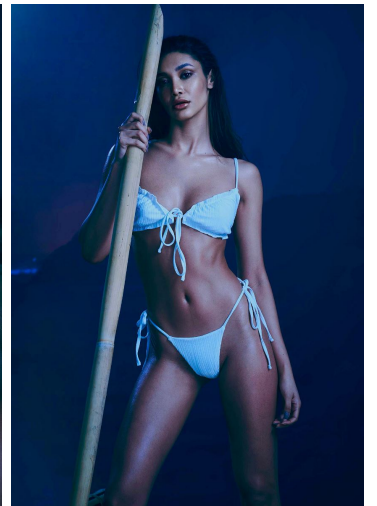

## CLARA

GRÖSSE **176** OBERWEITE **84**  
TAILLE **63** HÜFTE **92**  
SCHUHE **39** HAARE **BRAUN**  
AUGEN **BRAUN**

**M4**  
MODELS

HEIGHT **5' 9"** BUST **33"**  
WAIST **24"** HIPS **36"**  
SHOES **7.5** HAIR **BROWN**  
EYES **BROWN**

# CLARA

GRÖSSE **176** OBERWEITE **84**  
TAILLE **63** HÜFTE **92**  
SCHUHE **39** HAARE **BRAUN**  
AUGEN **BRAUN**

**M4**  
MODELS

HEIGHT **5' 9"** BUST **33"**  
WAIST **24"** HIPS **36"**  
SHOES **7.5** HAIR **BROWN**  
EYES **BROWN**

# CLARA

GRÖSSE **176** OBERWEITE **84**  
TAILLE **63** HÜFTE **92**  
SCHUHE **39** HAARE **BRAUN**  
AUGEN **BRAUN**

HEIGHT **5' 9"** BUST **33"**  
WAIST **24"** HIPS **36"**  
SHOES **7.5** HAIR **BROWN**  
EYES **BROWN**