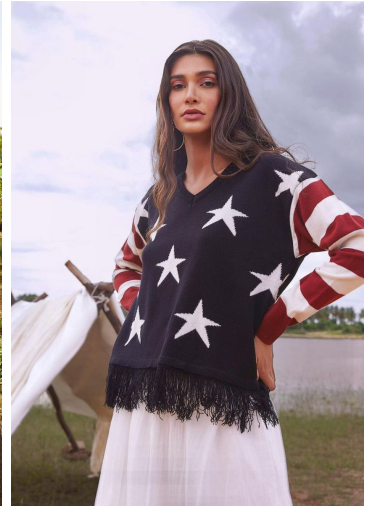

## CLARA

GRÖSSE **176** OBERWEITE **84**  
TAILLE **63** HÜFTE **92**  
SCHUHE **39** HAARE **BRAUN**  
AUGEN **BRAUN**

**M4**  
MODELS

HEIGHT **5' 9"** BUST **33"**  
WAIST **24"** HIPS **36"**  
SHOES **7.5** HAIR **BROWN**  
EYES **BROWN**

# CLARA

GRÖSSE **176** OBERWEITE **84**  
TAILLE **63** HÜFTE **92**  
SCHUHE **39** HAARE **BRAUN**  
AUGEN **BRAUN**

**M4**  
MODELS

HEIGHT **5' 9"** BUST **33"**  
WAIST **24"** HIPS **36"**  
SHOES **7.5** HAIR **BROWN**  
EYES **BROWN**