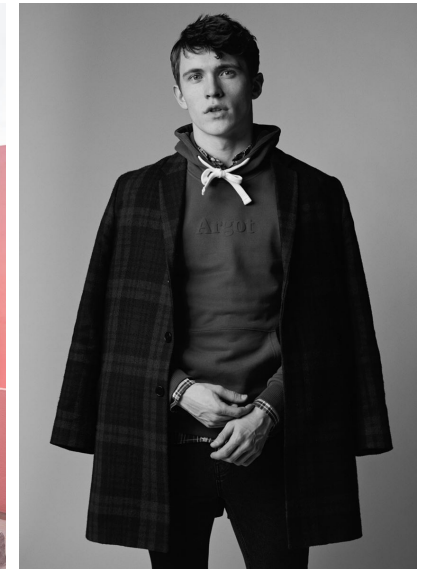

CHRISTOFFER

**M**  
MODELS

CHRISTOFFER

GRÖSSE **188** OBERWEITE **95**  
TAILLE **73** HÜFTE **94**  
SCHUHE **44** HAARE **BRAUN**  
AUGEN **BLAU**

HEIGHT **6' 2"** BUST **38"**  
WAIST **28"** HIPS **37"**  
SHOES **10.5** HAIR **BROWN**  
EYES **BLUE**