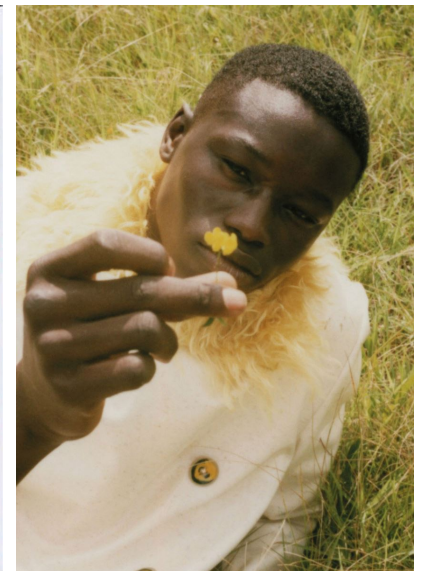

CHEIKH DIAKHATE

**M4**  
MODELS

CHEIKH DIAKHATE

GRÖSSE **185** OBERWEITE **90**  
TAILLE **70** HÜFTE **88**  
SCHUHE **43** HAARE **SCHWARZ**  
AUGEN **SCHWARZ**

HEIGHT **6' 1"** BUST **35"**  
WAIST **27"** HIPS **35"**  
SHOES **10** HAIR **BLACK**  
EYES **BLACK**