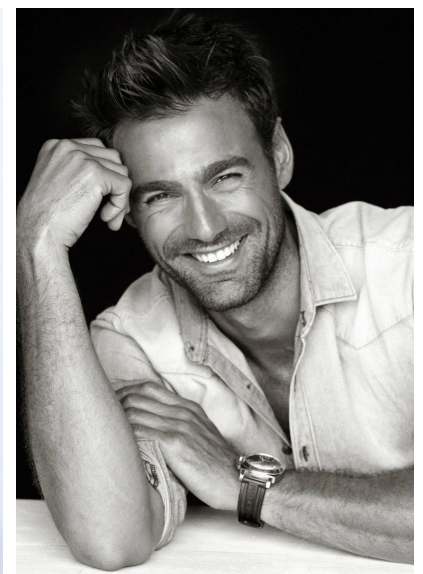

CARMINE SIGNORELLI

CARMINE SIGNORELLI

GRÖSSE 188 OBERWEITE 103  
TAILLE 80 HÜFTE 97  
SCHUHE 44 HAARE BRAUN  
AUGEN BRAUN-GRÜN

HEIGHT 6' 2" BUST 40"  
WAIST 31" HIPS 38"  
SHOES 10.5 HAIR BROWN  
EYES HAZEL