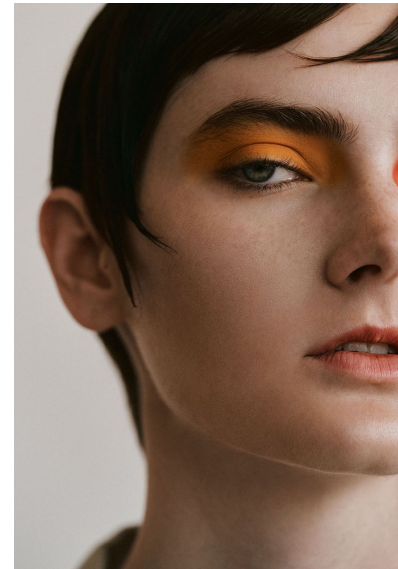

BROOKE GABEL

BROOKE GABEL

GRÖSSE 178 OBERWEITE 82  
TAILLE 59 HÜFTE 89  
SCHUHE 39 HAARE BRAUN  
AUGEN BLAU

HEIGHT 5' 10" BUST 32"  
WAIST 23" HIPS 35"  
SHOES 7.5 HAIR BROWN  
EYES BLUE