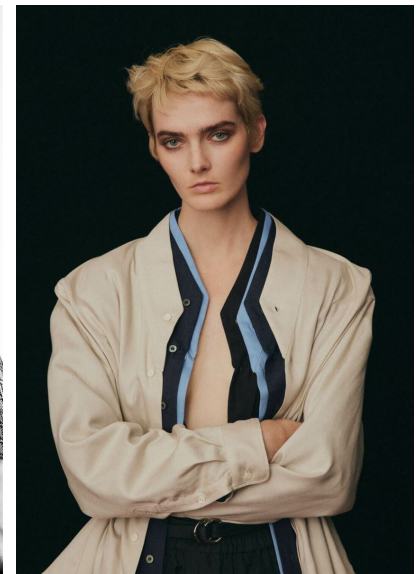

BROOKE GABEL

BROOKE GABEL

GRÖSSE 178 OBERWEITE 82  
TAILLE 59 HÜFTE 89  
SCHUHE 39 HAARE BRAUN  
AUGEN BLAU

HEIGHT 5' 10" BUST 32"  
WAIST 23" HIPS 35"  
SHOES 7.5 HAIR BROWN  
EYES BLUE