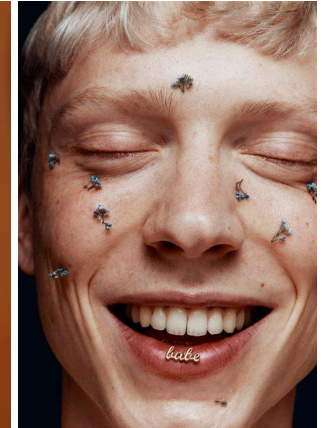

BASTIAN

M4
MODELS

BASTIAN

GRÖSSE **190** OBERWEITE **96**
TAILLE **74** HÜFTE **93**
SCHUHE **44** HAARE **BLOND**
AUGEN **BLAU**

HEIGHT **6' 2.5"** BUST **38"**
WAIST **29"** HIPS **36"**
SHOES **11** HAIR **BLONDE**
EYES **BLUE**