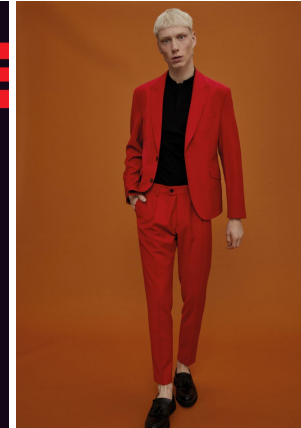

BASTIAN

M4
MODELS

BASTIAN

GRÖSSE **190** OBERWEITE **96**
TAILLE **74** HÜFTE **93**
SCHUHE **44** HAARE **BLOND**
AUGEN **BLAU**

HEIGHT **6' 2.5"** BUST **38"**
WAIST **29"** HIPS **36"**
SHOES **11** HAIR **BLONDE**
EYES **BLUE**