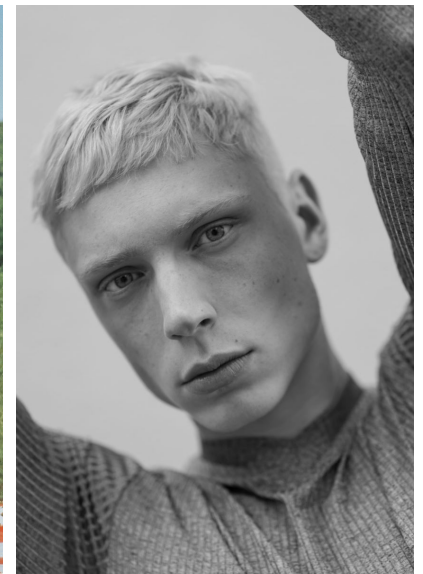

BASTIAN

BASTIAN

GRÖSSE **190** OBERWEITE **96**
TAILLE **74** HÜFTE **93**
SCHUHE **44** HAARE **BLOND**
AUGEN **BLAU**

HEIGHT **6' 2.5"** BUST **38"**
WAIST **29"** HIPS **36"**
SHOES **11** HAIR **BLONDE**
EYES **BLUE**