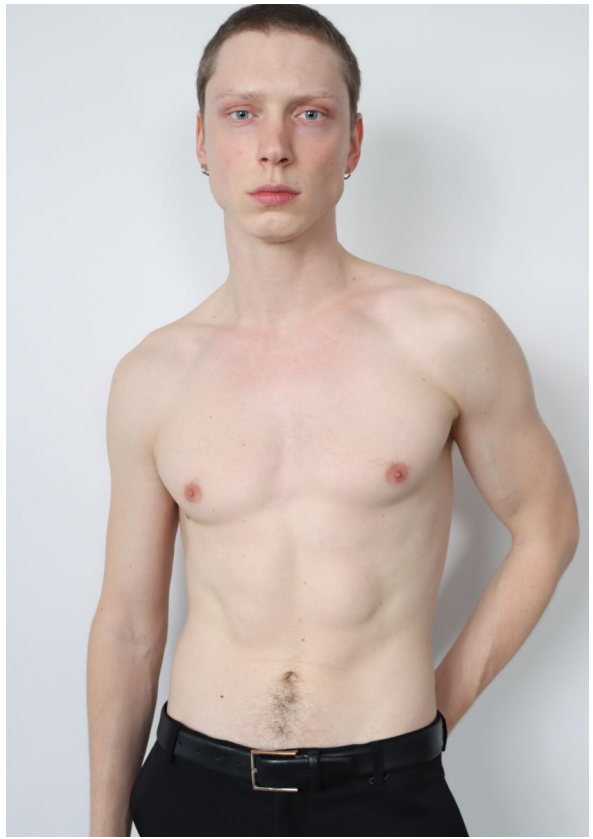

BASTIAN

GRÖSSE **190** OBERWEITE **97**
TAILLE **77** HÜFTE **98**
SCHUHE **44** HAARE **BLOND**
AUGEN **BLAU**

M4
MODELS

HEIGHT **6' 2.5"** BUST **38"**
WAIST **30"** HIPS **38"**
SHOES **11** HAIR **BLONDE**
EYES **BLUE**