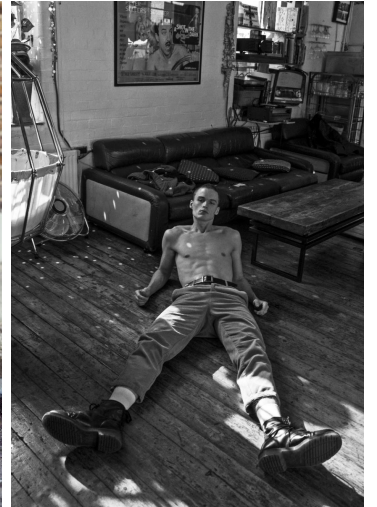

BARTOSZ

GRÖSSE **186** OBERWEITE **95**
TAILLE **72** HÜFTE **95**
SCHUHE **43** HAARE **DUNKELBLOND**
AUGEN **BLAU**

M4
MODELS

HEIGHT **6' 1"** BUST **38"**
WAIST **28"** HIPS **38"**
SHOES **9.5** HAIR **DARK BLONDE**
EYES **BLUE**

BARTOSZ

GRÖSSE 186 OBERWEITE 95
TAILLE 72 HÜFTE 95
SCHUHE 43 HAARE DUNKELBLOND
AUGEN BLAU

M4
MODELS

HEIGHT 6' 1" BUST 38"
WAIST 28" HIPS 38"
SHOES 9.5 HAIR DARK BLONDE
EYES BLUE

BARTOSZ

GRÖSSE **186** OBERWEITE **95**
TAILLE **72** HÜFTE **95**
SCHUHE **43** HAARE **DUNKELBLOND**
AUGEN **BLAU**