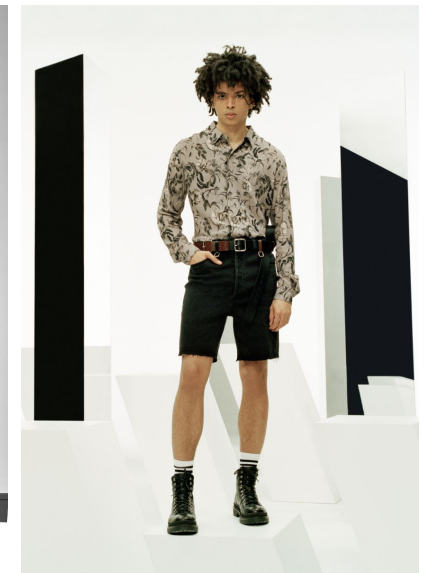

AUSTEN NY

M4
MODELS

AUSTEN NY

GRÖSSE **186** OBERWEITE **90**
TAILLE **75** HÜFTE **95**
SCHUHE **44** HAARE **DUNKELBRAUN**
AUGEN **BRAUN**

HEIGHT **6' 1"** BUST **35"**
WAIST **29"** HIPS **38"**
SHOES **10.5** HAIR **DARK BROWN**
EYES **BROWN**