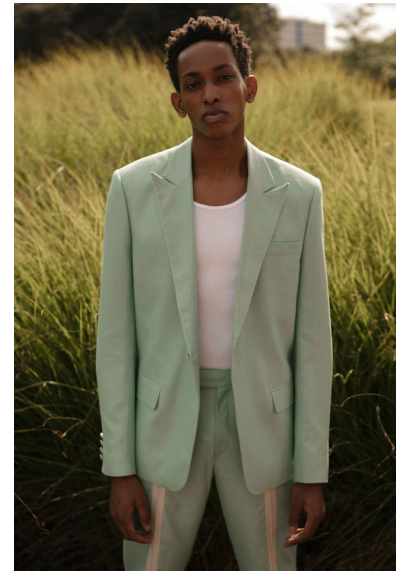

ARIF SEMPALA

ARIF SEMPALA

GRÖSSE **188** OBERWEITE **94**
TAILLE **75** HÜFTE **88**
SCHUHE **44** HAARE **SCHWARZ**
AUGEN **BRAUN**

HEIGHT **6' 2"** BUST **37"**
WAIST **29"** HIPS **35"**
SHOES **10.5** HAIR **BLACK**
EYES **BROWN**