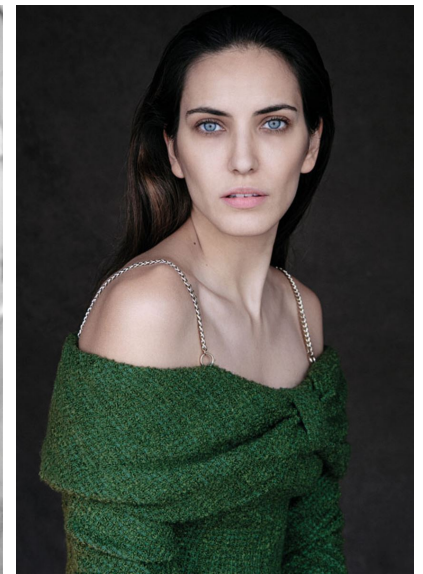

ARANZAZU ESTEVEZ

M
MODELS

ARANZAZU ESTEVEZ

GRÖSSE **181** OBERWEITE **88**
TAILLE **62** HÜFTE **93**
SCHUHE **40** HAARE **BRAUN**
AUGEN **BLAU**

HEIGHT **5' 11"** BUST **35"**
WAIST **24"** HIPS **36"**
SHOES **8.5** HAIR **BROWN**
EYES **BLUE**