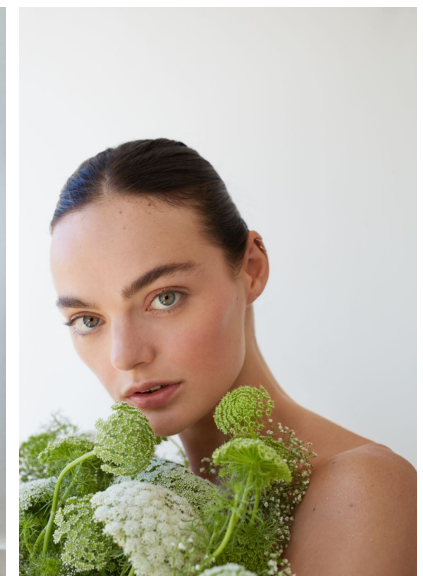

ARAN GRACE

ARAN GRACE

GRÖSSE 177 OBERWEITE 82
TAILLE 63 HÜFTE 90
SCHUHE 40 HAARE BRAUN
AUGEN BLAU-GRÜN

HEIGHT 5' 9.5" BUST 32"
WAIST 24" HIPS 35"
SHOES 9 HAIR BROWN
EYES BLUE-GREEN

Hamburg +49 40 413 236 - 0 Berlin +49 30 616 606 - 6
www.m4models.de